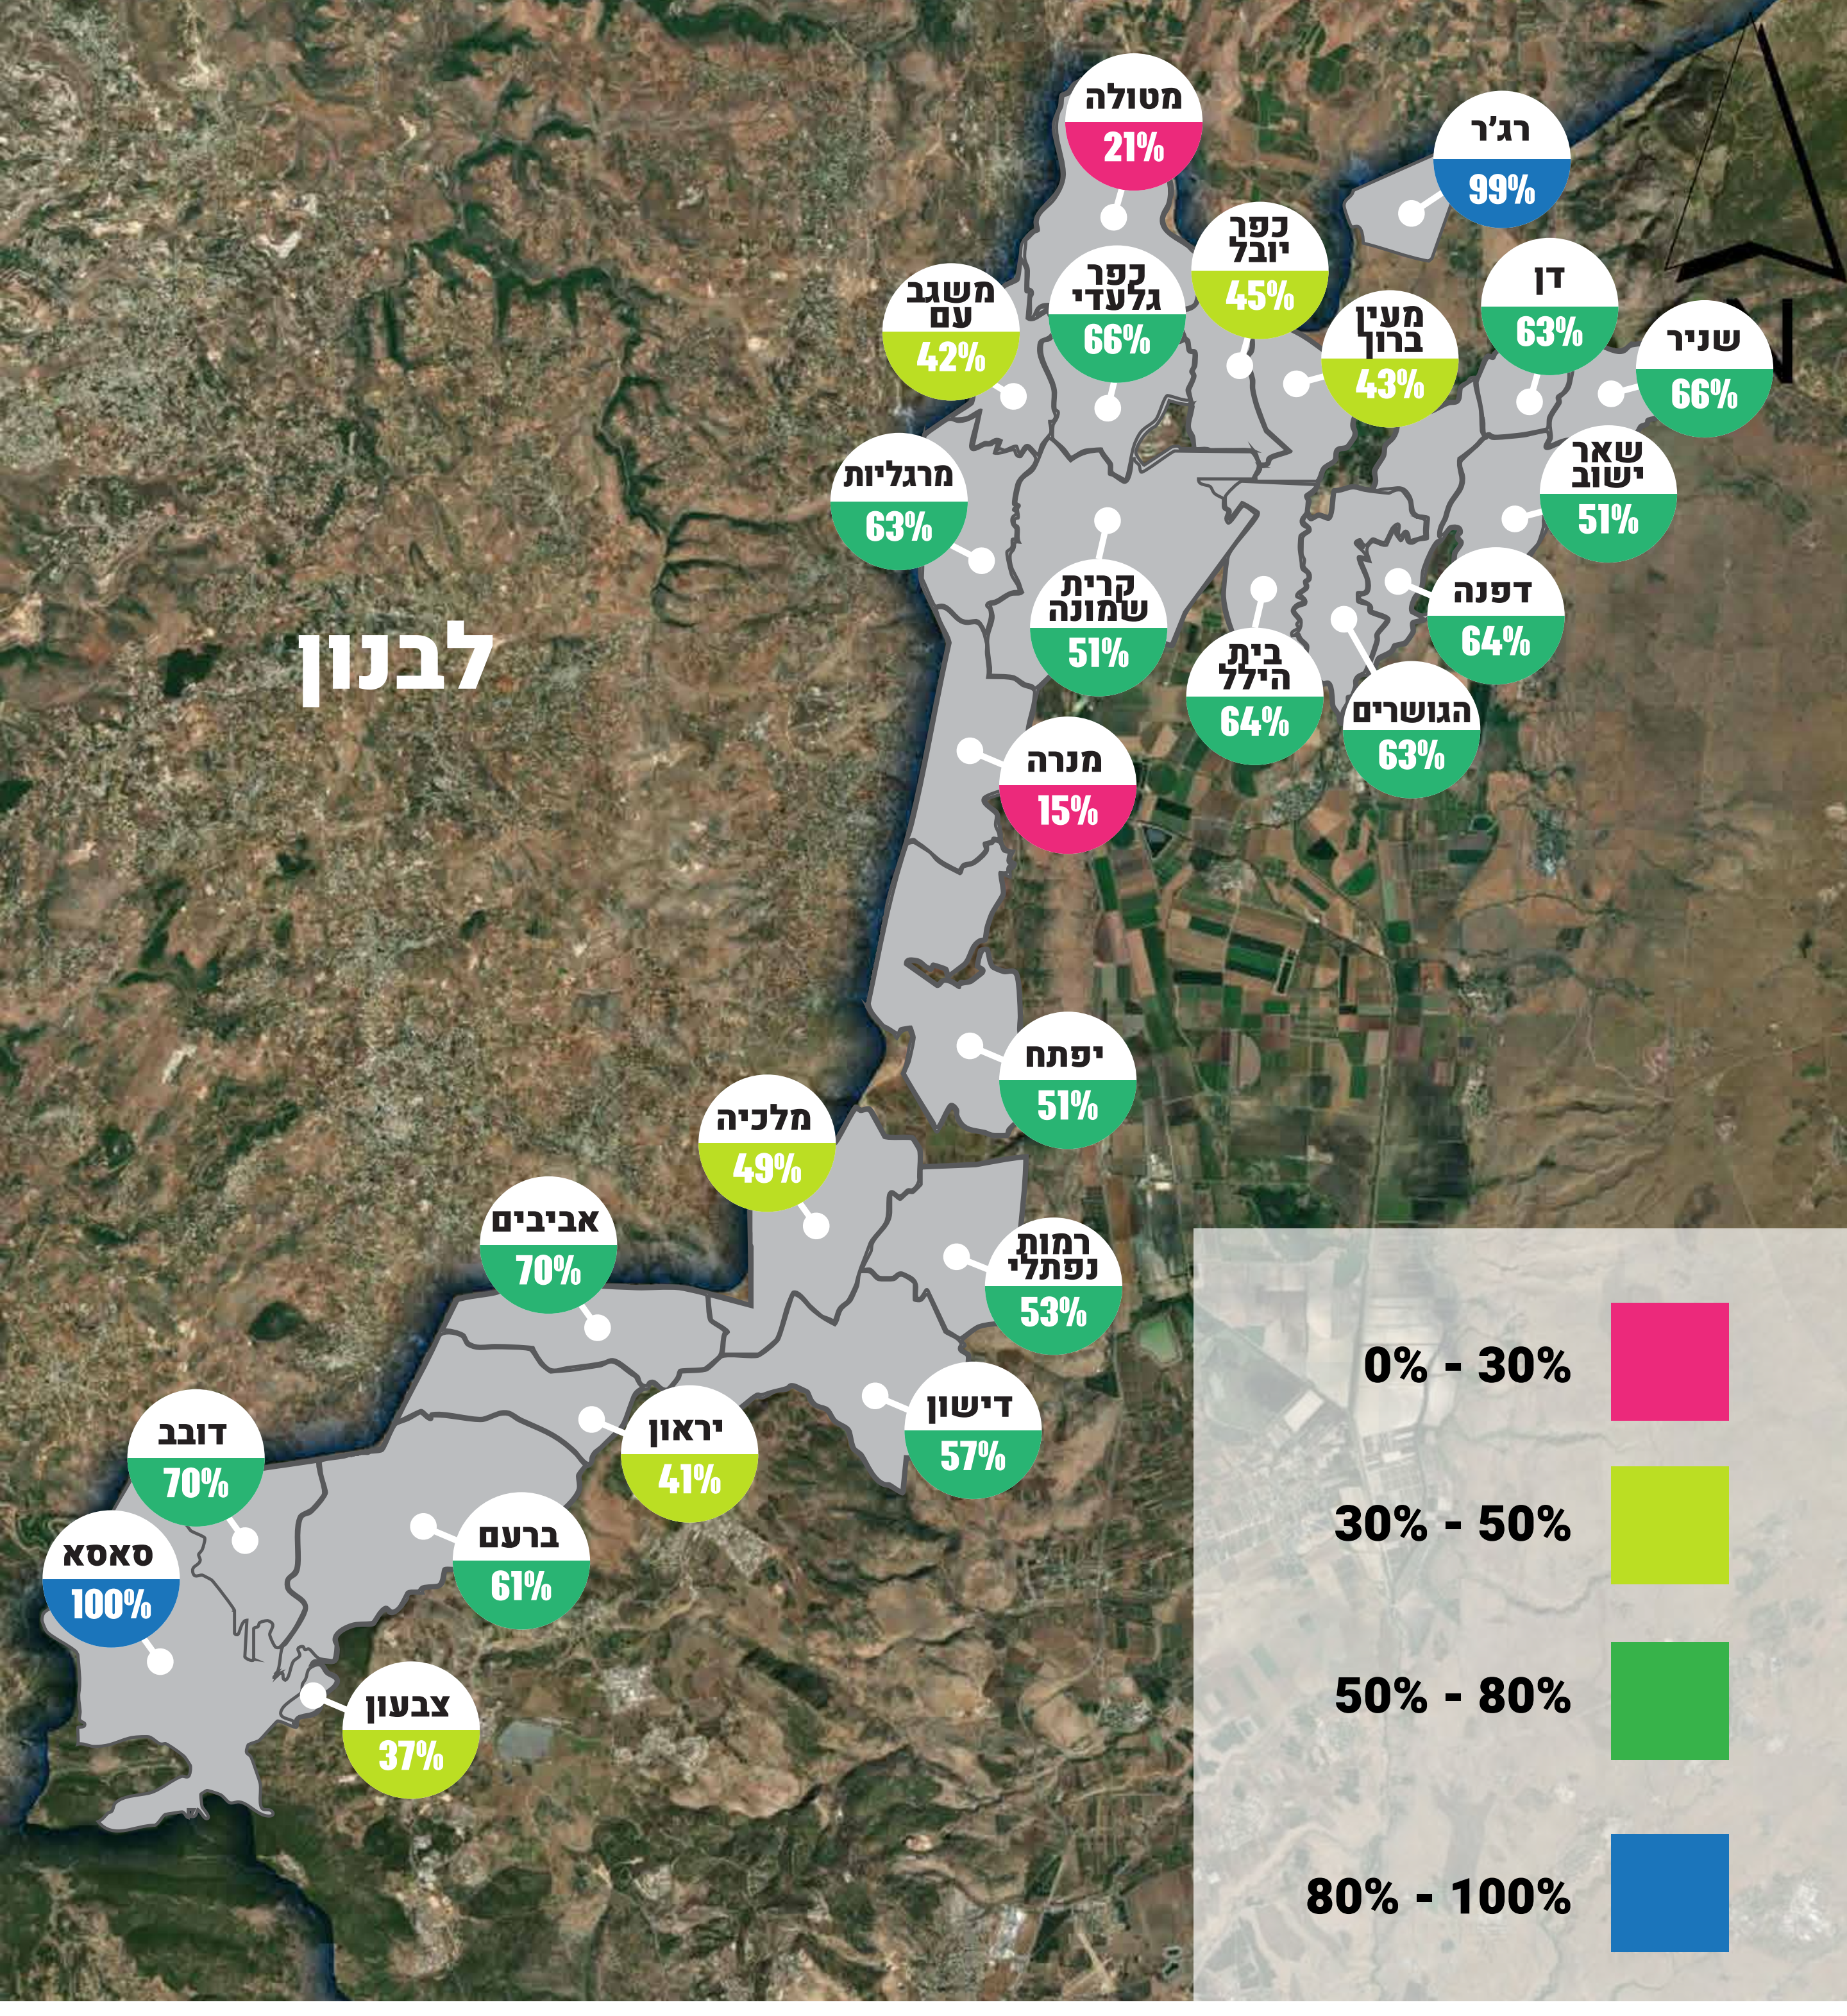

ניוזלטר מרכז ידע אזורי מאי 2025

השיבה הביתה¹

אחוז התושבים המפונים ששבו לביתם:

1. לפי נתוני הרשויות נכון ל-3/5/2025

מאירס ג'וינט ברוקדייל

סקר צעירים מכון ברוקדייל² בשיתוף מרכז ידע אזורי גליל מזרחי

2. מתוך סקר צעירים שערך מכון ברוקדייל עבור רשות הצעירים. הסקר נערך בחודשים ינואר-פברואר 2025 והשתתפו בו 216 צעירים מגבול הצפון בגילאי 18-34.

קרון רש"י RASHI FOUNDATION

FONDS DE ROUSSELO FOUNDATION

מיפוי השקעות ותכניות בתחום הצעירים

ביזמת "יישוב חלוצי" של קרון רש"י וקרון אדמונד דה רוטשילד, ערך מרכז ידע אזורי גליל מזרחי מיפוי השקעות ותכניות בתחום הצעירים בגליל המזרחי והמערבי. להלן פריסת הארגונים:

בניית מסד נתונים וניהול מידע אזורי פיתוח כלכלי גליל מזרחי

הגליל המזרחי הינו אזור בעל חשיבות אסטרטגית ופוטנציאל כלכלי ניכר. תכניות ההתערבות לפיתוח הכלכלי של האזור נבנו ויושמו עוד טרם המלחמה וכעת הצורך בהמשך יוזמה ממוקדת לשיקום ופיתוח כלכלי של הגליל המזרחי הינו חיוני ודחוף.

המסד שיבנה על ידי מרכז ידע אזורי יכלול נתונים בתחומים של:

תעשייה, עסקים, חקלאות, תיירות, הון אנושי, תשתיות תומכות ומנועי צמיחה.

שיתוף פעולה זה מבטא הכרה בחשיבות של איגום משאבים וידע כדי להניע תהליך שיקום אפקטיבי ובר קיימא.