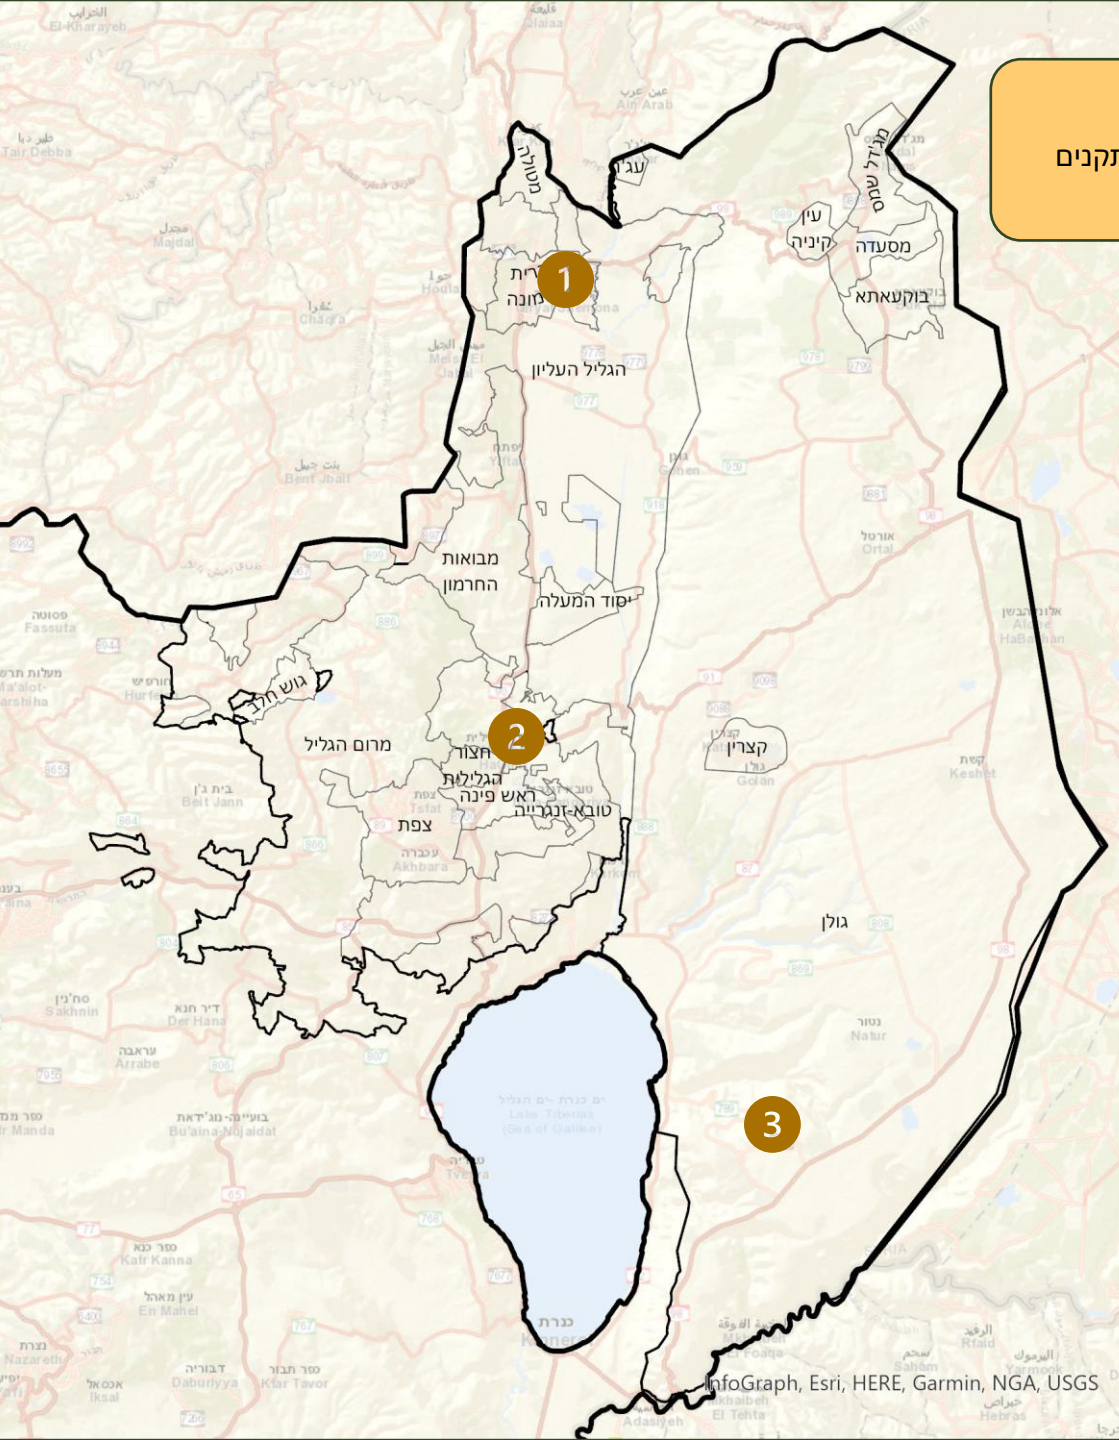

טנים

קיימים 3 מועדונים בעלי מתקנים

1

- מועדון טנים קריית שמונה
  מגרש: מרכז הטנים ק.ש מונה

2

- מועדון טנים מכבי חצור
  מגרש: מרכז הטנים חצור הגלילית

3

- הפועל בני יהודה רמת הגולן
  מגרש: מתנ"ס בני יהודה