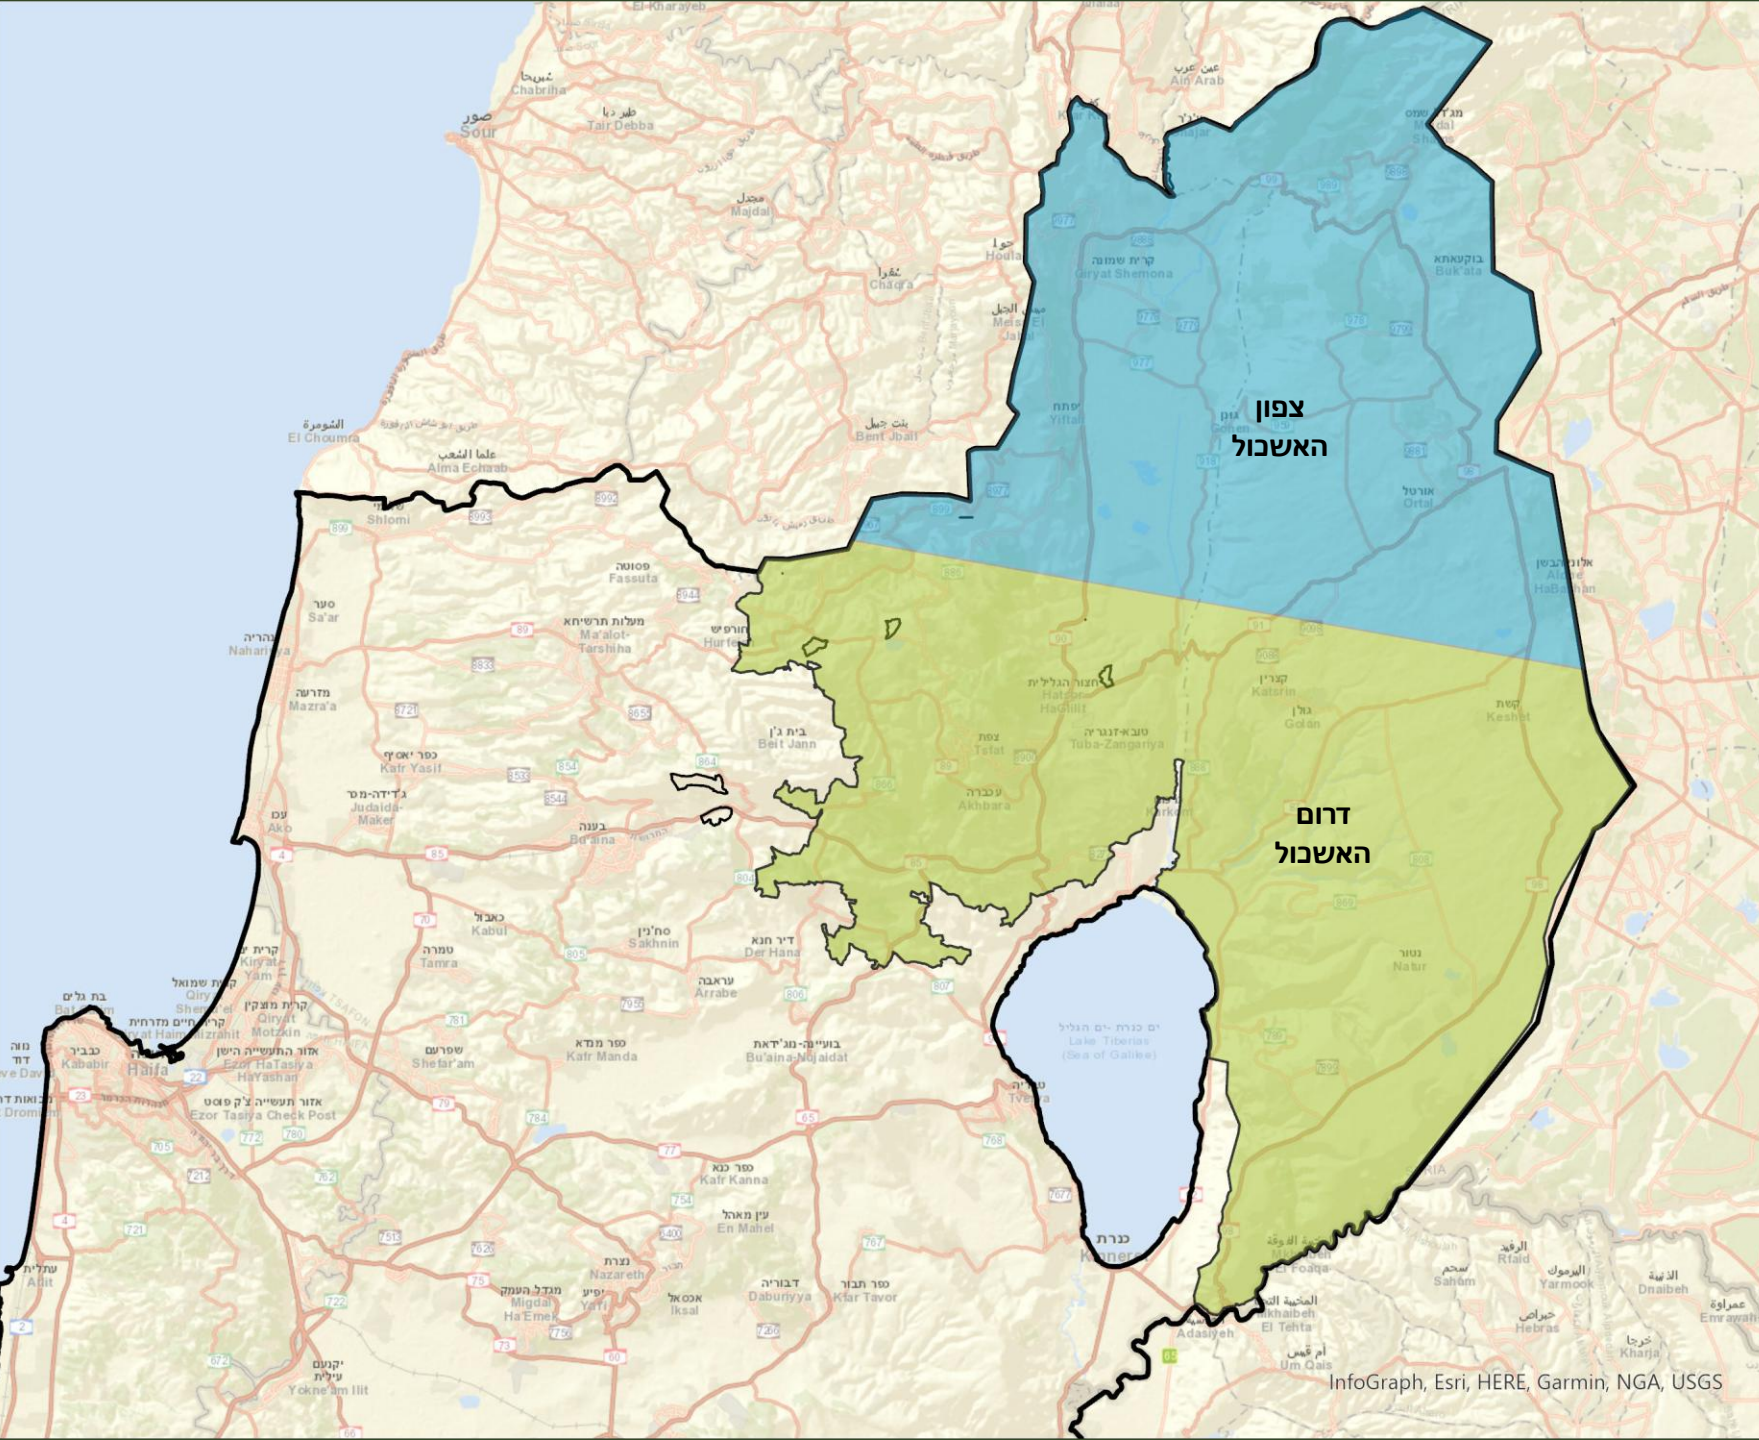

צפון ודרום האשכול

צפון האשכול

כ-90,000 תושבים

מועצות: עין קויא, מסעדה, מג'דל שמש, בוקעתא, ע'ג'ר, ק. שמונה, מטולה, חצי מ. א גולן, מ. א הגליל העליון

דרום האשכול

כ-110,000 תושבים

מועצות: חצור הגלילית, יסוד המעלה, קצרין, ראש פינה, צפת, ג'ש (גוש חלב), טובא-זנגרייה, מ. א מבואות החרמון, מ. א מרומ הגליל, חצי מ.א גולן