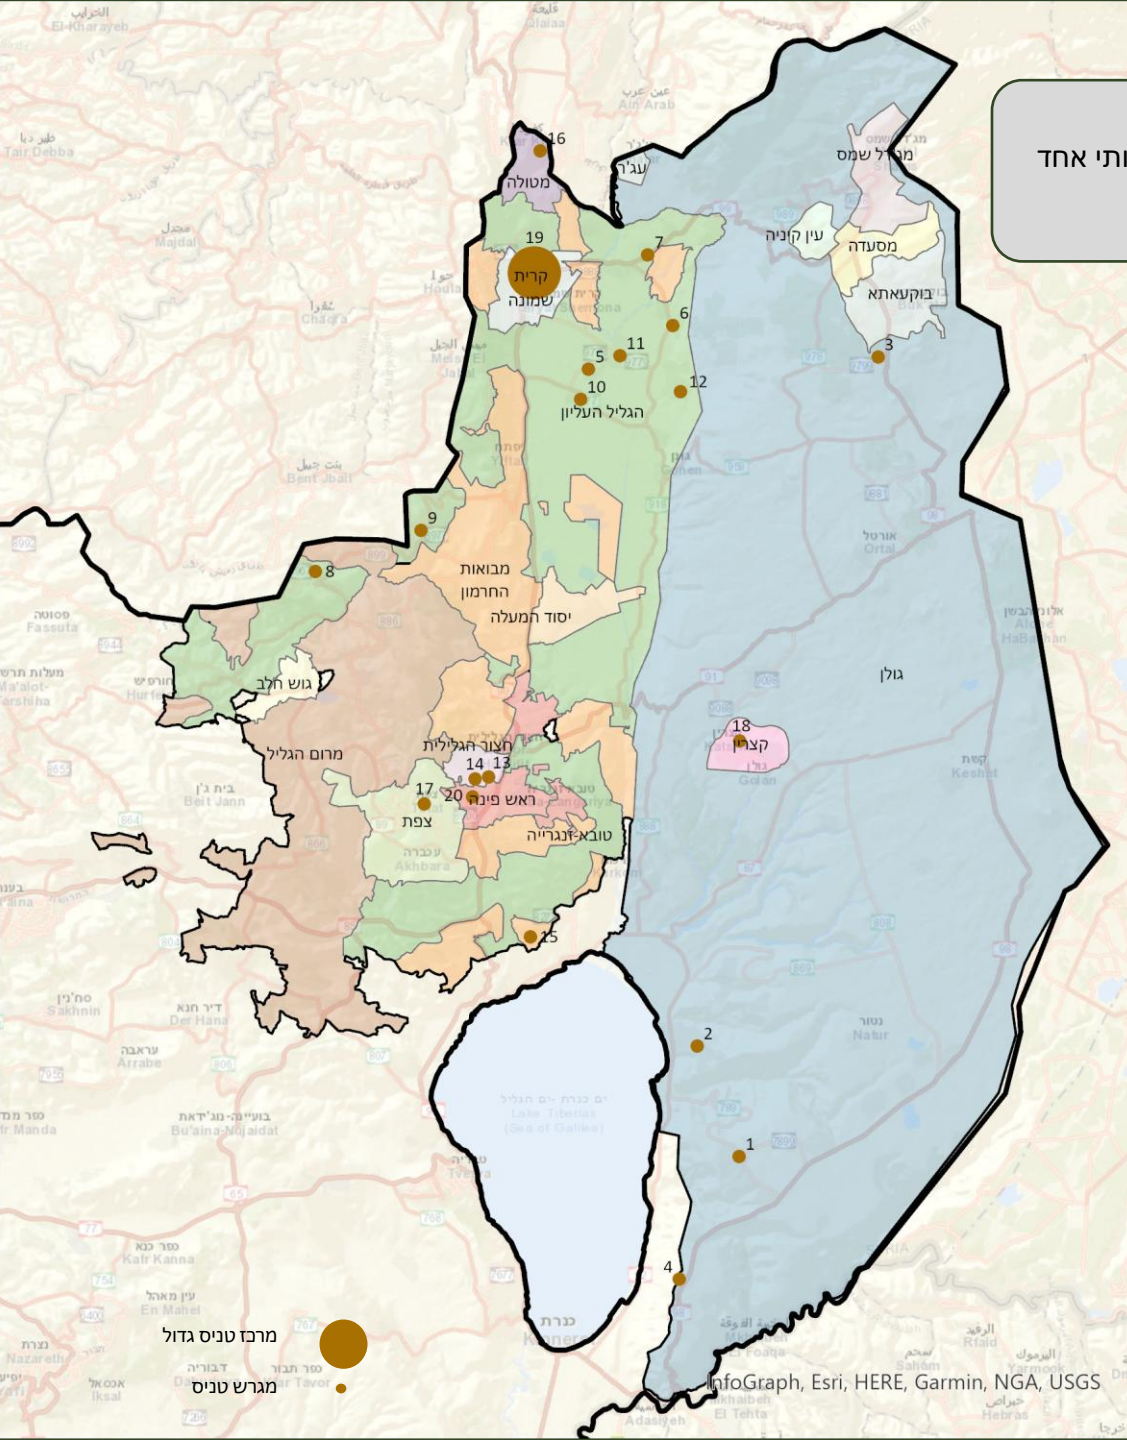

מגרשי טניס

1. מגרש טניס בני יהודה, בני יהודה
2. מגרש טניס רמות, רמות
3. מגרש טניס אל רום, אל רום
4. מגרש טניס מבוא חמה, מבוא חמה
5. מגרש טניס חוף, קיבוץ כפר בלום
6. מגרש טניס חוף, קיבוץ כפר סאלד
7. מגרש טניס חוף, קיבוץ דפנה
8. מגרש טניס חוף, קיבוץ יראון
9. מגרש טניס חוף, קיבוץ מלכיה
10. מגרש טניס חוף, קיבוץ נאות מרדכי
11. מגרש טניס לא תקני, קיבוץ עמיר
12. מגרש טניס חוף, קיבוץ שמיר
13. מגרש טניס בצמוד לבריכה, חצור הגלילית
14. מרכז הטניס, חצור הגלילית
15. מגרש טניס מושב אמנון, אמנון
16. מגרש טניס, מטולה
17. מגרש טניס מתנ"ס בלום, צפת
18. מגרש טניס, קצרין
19. מרכז הטניס בישראל, קרית שמונה*
21. מגרשי טניס, ראש פינה

קיים מרכז טניס משמעותי אחד
באשכול

מרכז טניס גדול הכולל מקבץ של מספר מגרשים
* מגרשים בהם מתקיימות תחרויות