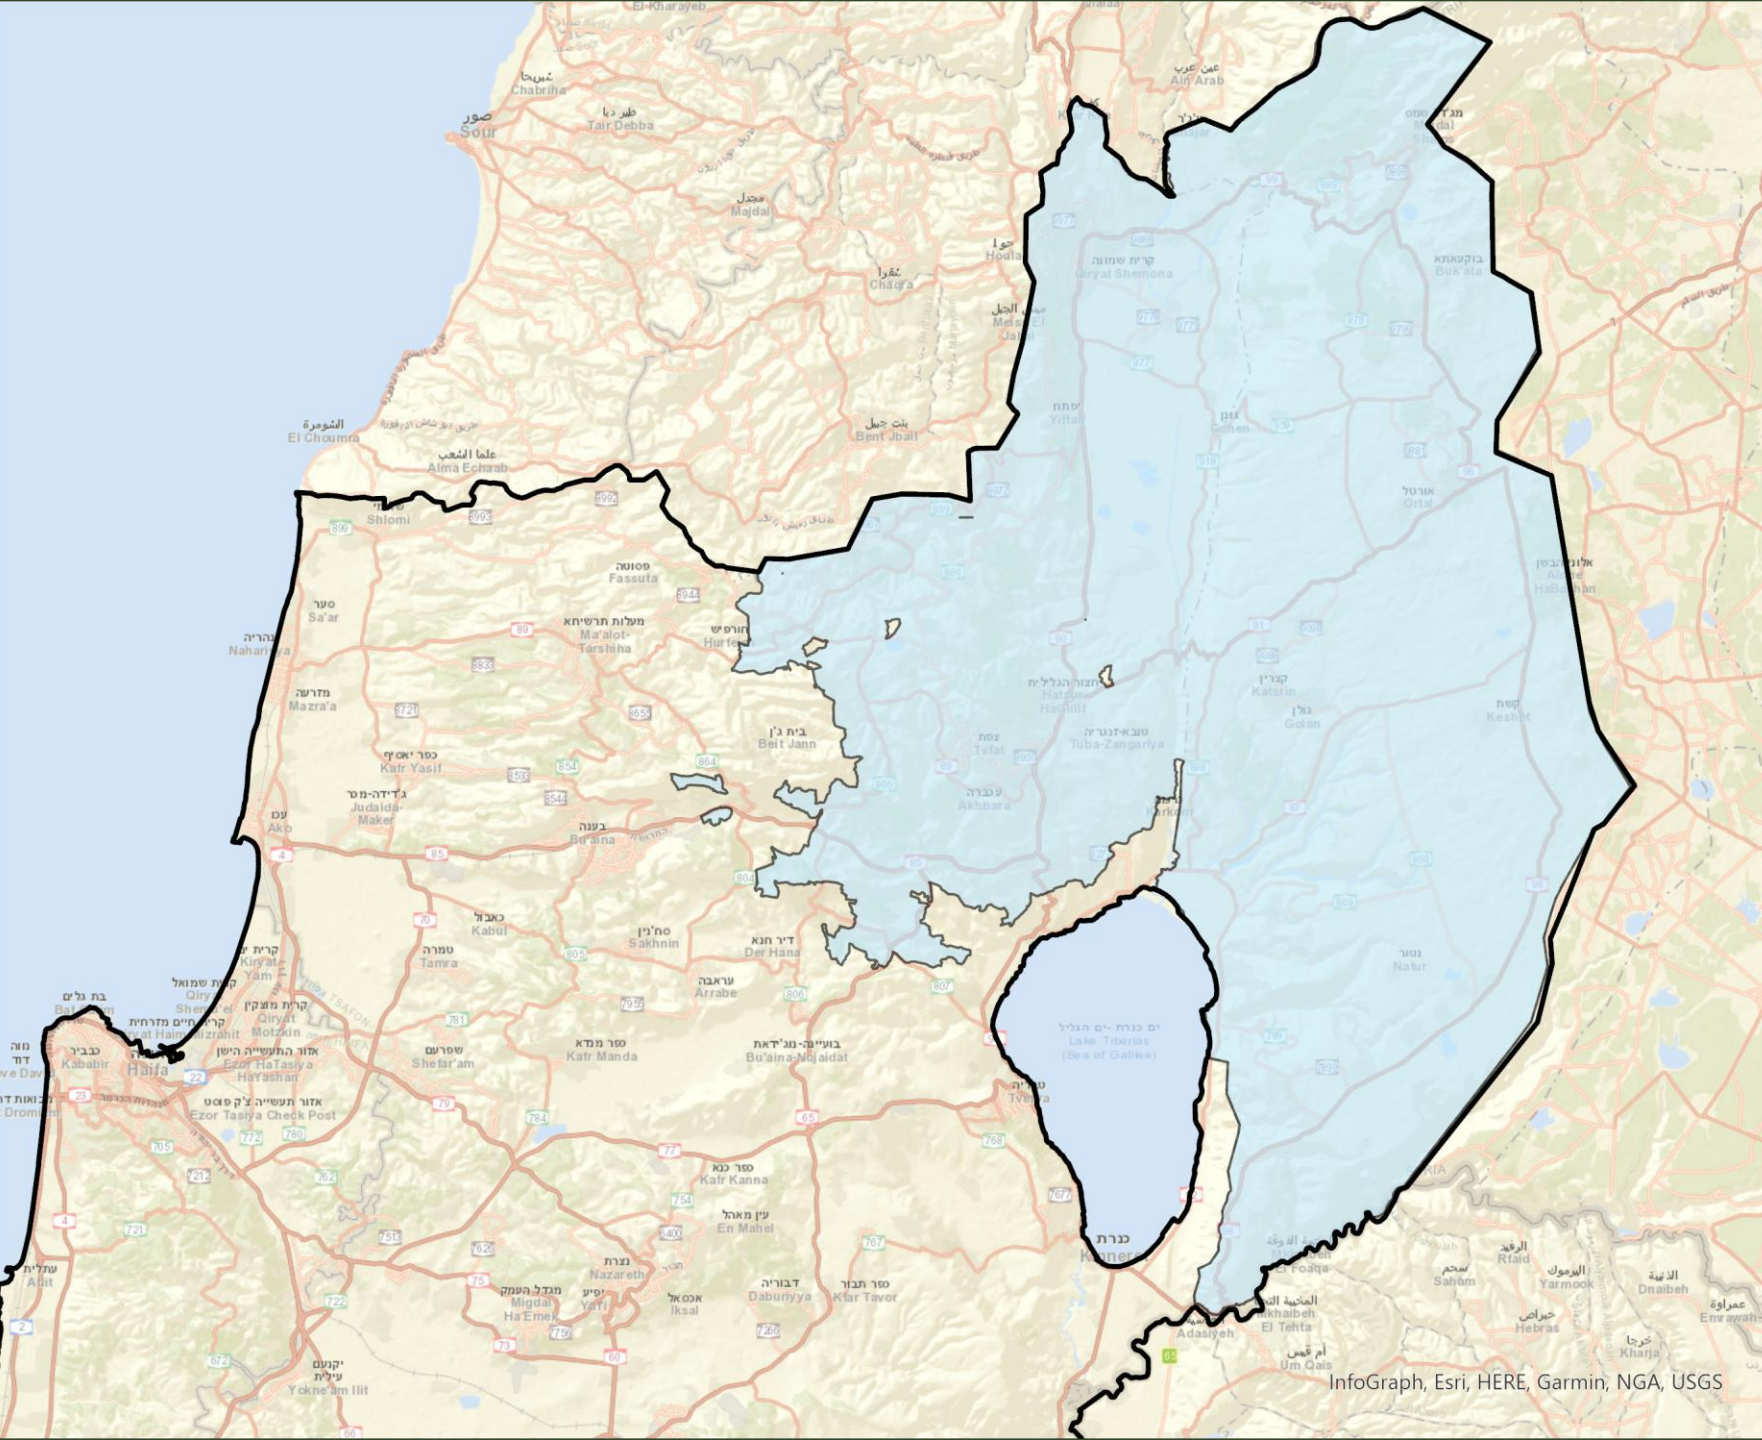

מרחבים תפקודיים כלל האשכול

כ-200,000 תושבים