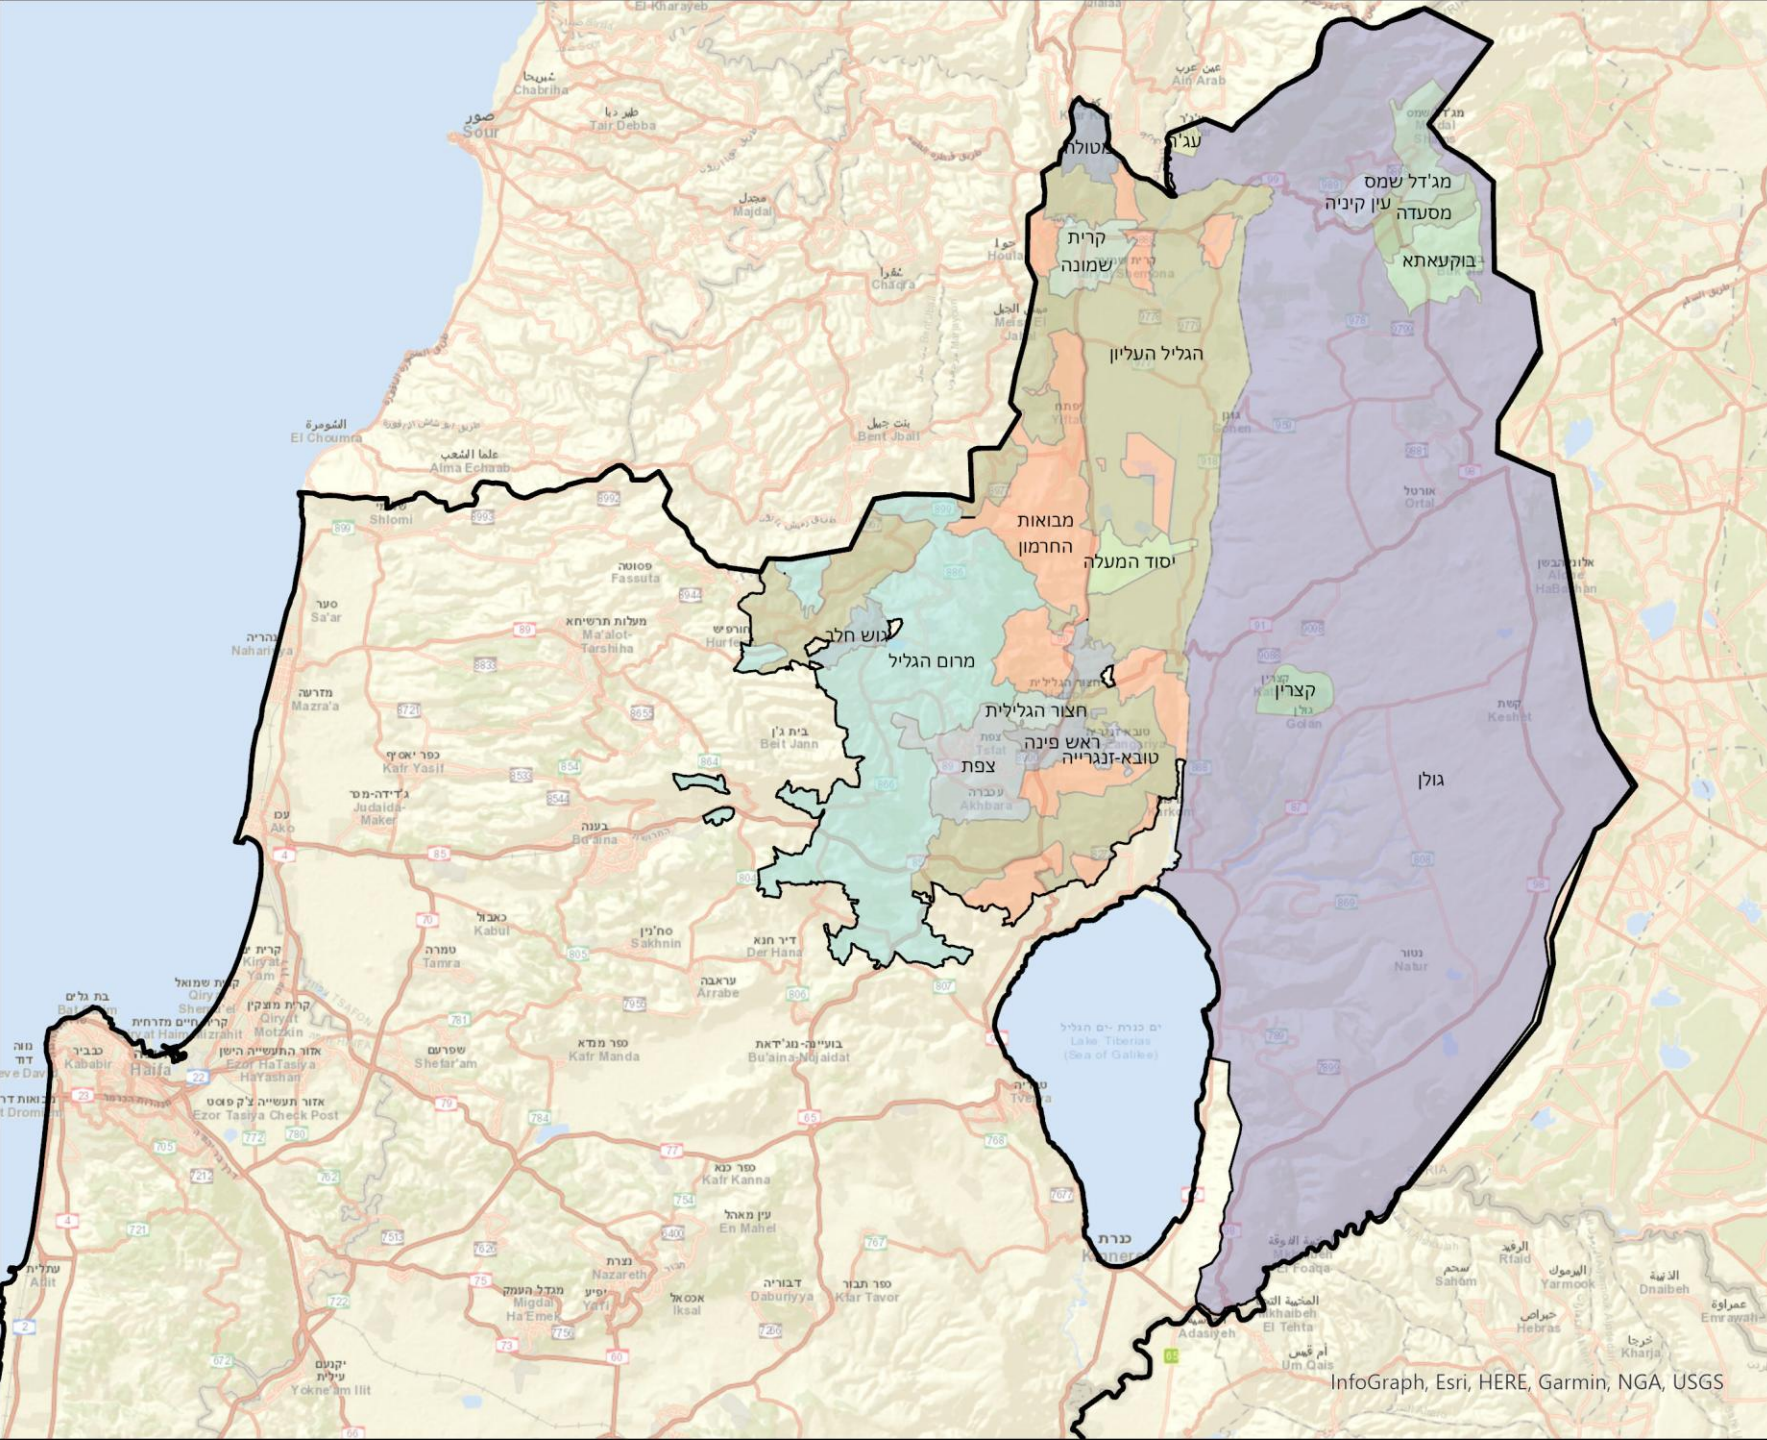

תכנית אסטרטגית אשכול גליל מזרחי

מרכז אזורי למצוינות בספורט

הקדמה

תכנית, מרחב, רציונל ומשימה

מרחב האשכול

- צפת
- קריית שמונה
- קצרין
- בוקעתא
- גוש חלב
- חצור הגלילית
- טובא זנגריה
- יסוד המעלה
- מג'דל שמש
- מטולה
- מסעדה
- עג'ר
- עין קיניא
- ראש פינה
- מ.א גולן
- מ.א מרום הגליל
- מ.א הגליל העליון
- מ.א מבואות החרמון

תכנית אסטרטגית אזורית

תוכנית לקידום סוגיות אזוריות באמצעות שיתופי פעולה,

המבוססת על ההנחה שרשות מקומית לבדה אינה יכולה ליצור צמיחה משמעותית, מכלילה ובת קיימא.

ליצירת שגשוג מכליל נדרש שיתוף פעולה רב מגזרי שיכול להביא ערך מוסף.