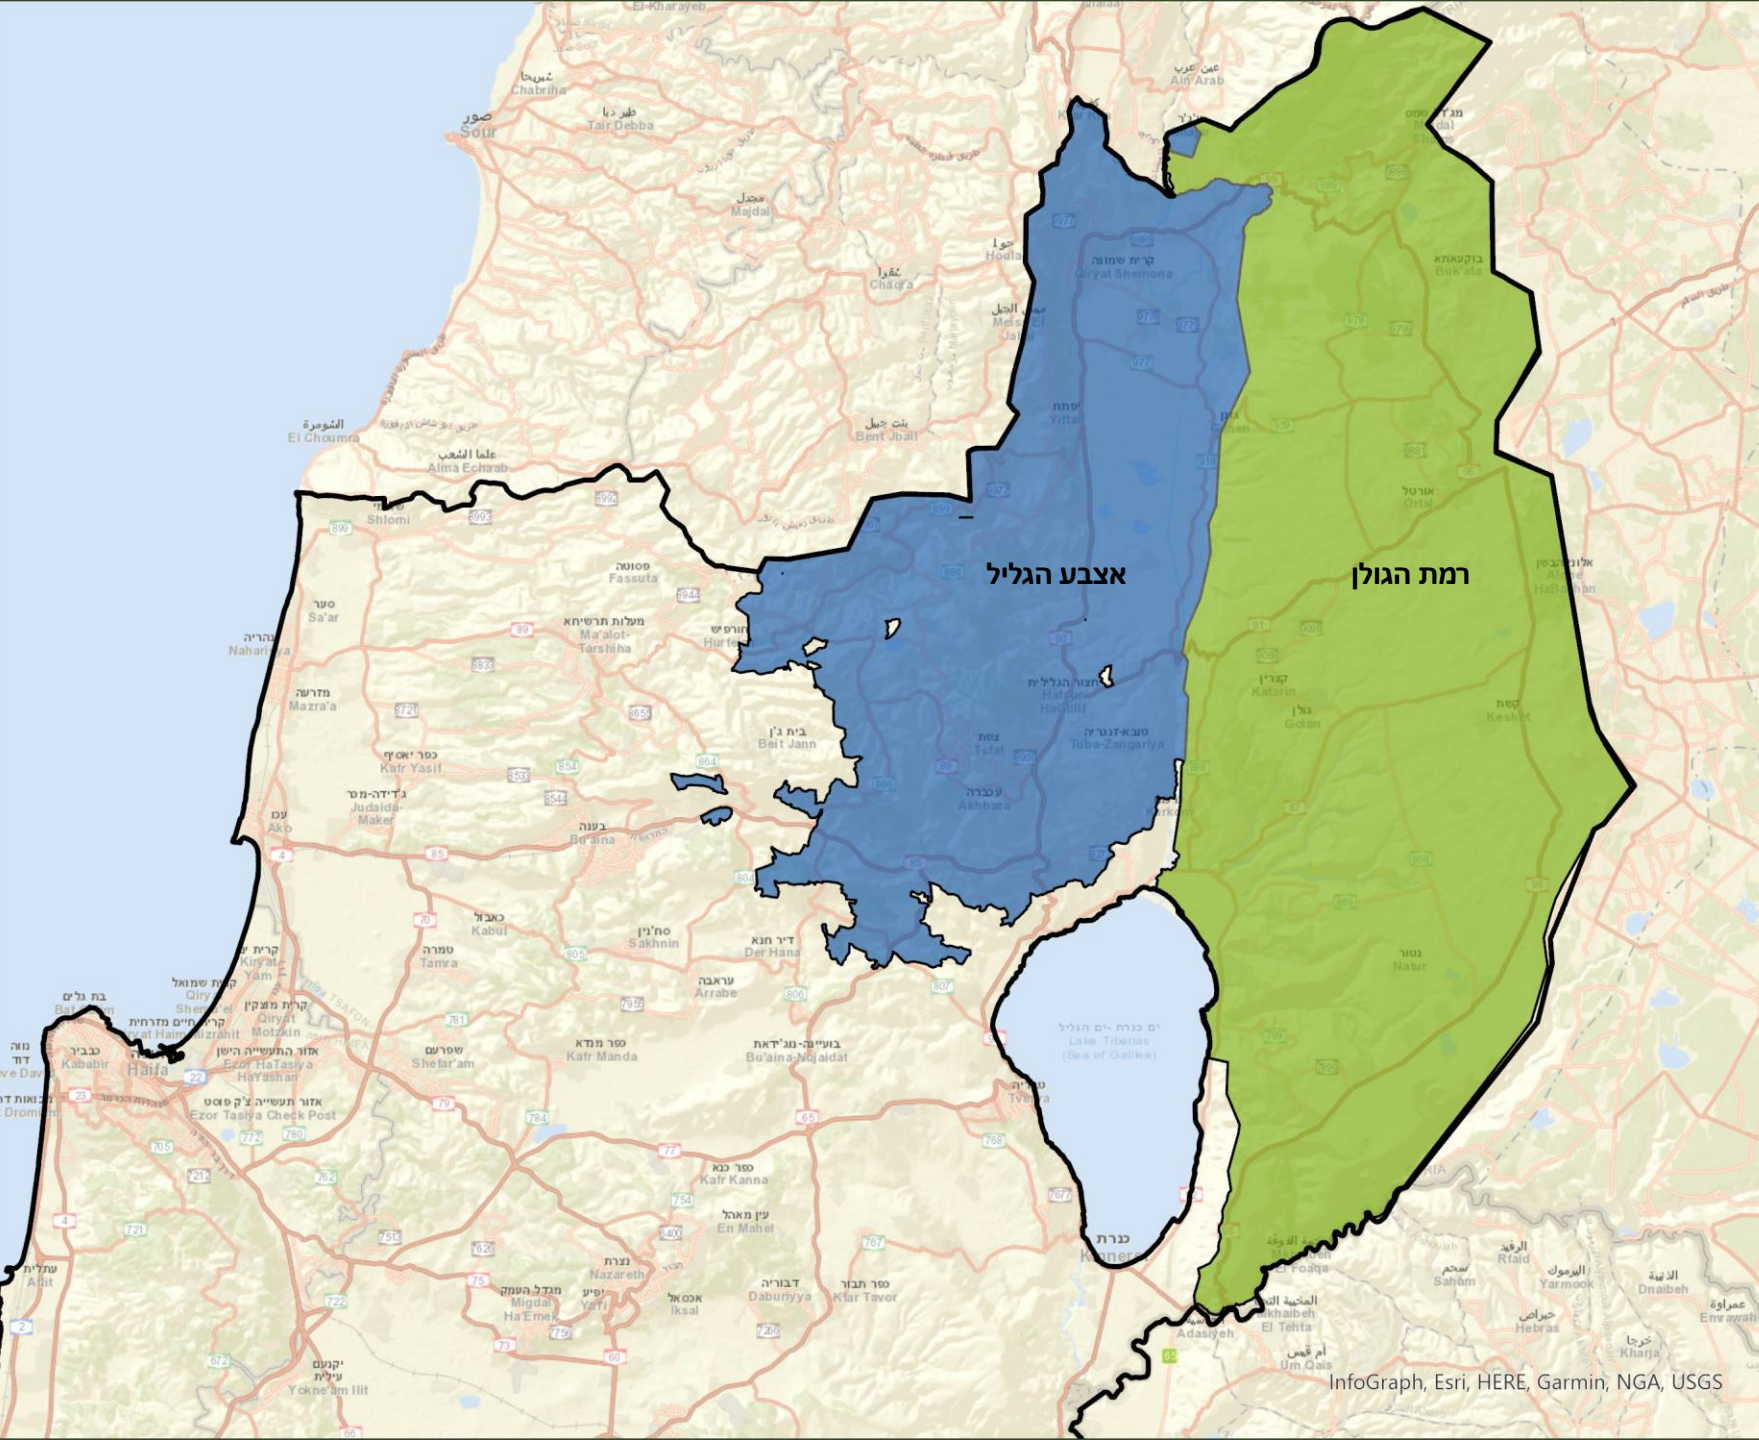

אזור צח"ר
כ-92,000 תושבים

אזור טבריה
כ-85,000 תושבים

InfoGraph, Esri, HERE, Garmin, NGA, USGS

מרחבים תפקודיים

גולן ואצבע הגליל

רמת הגולן
כ-60,000 תושבים

אצבע הגליל
כ-140,000 תושבים

מרחבים תפקודיים