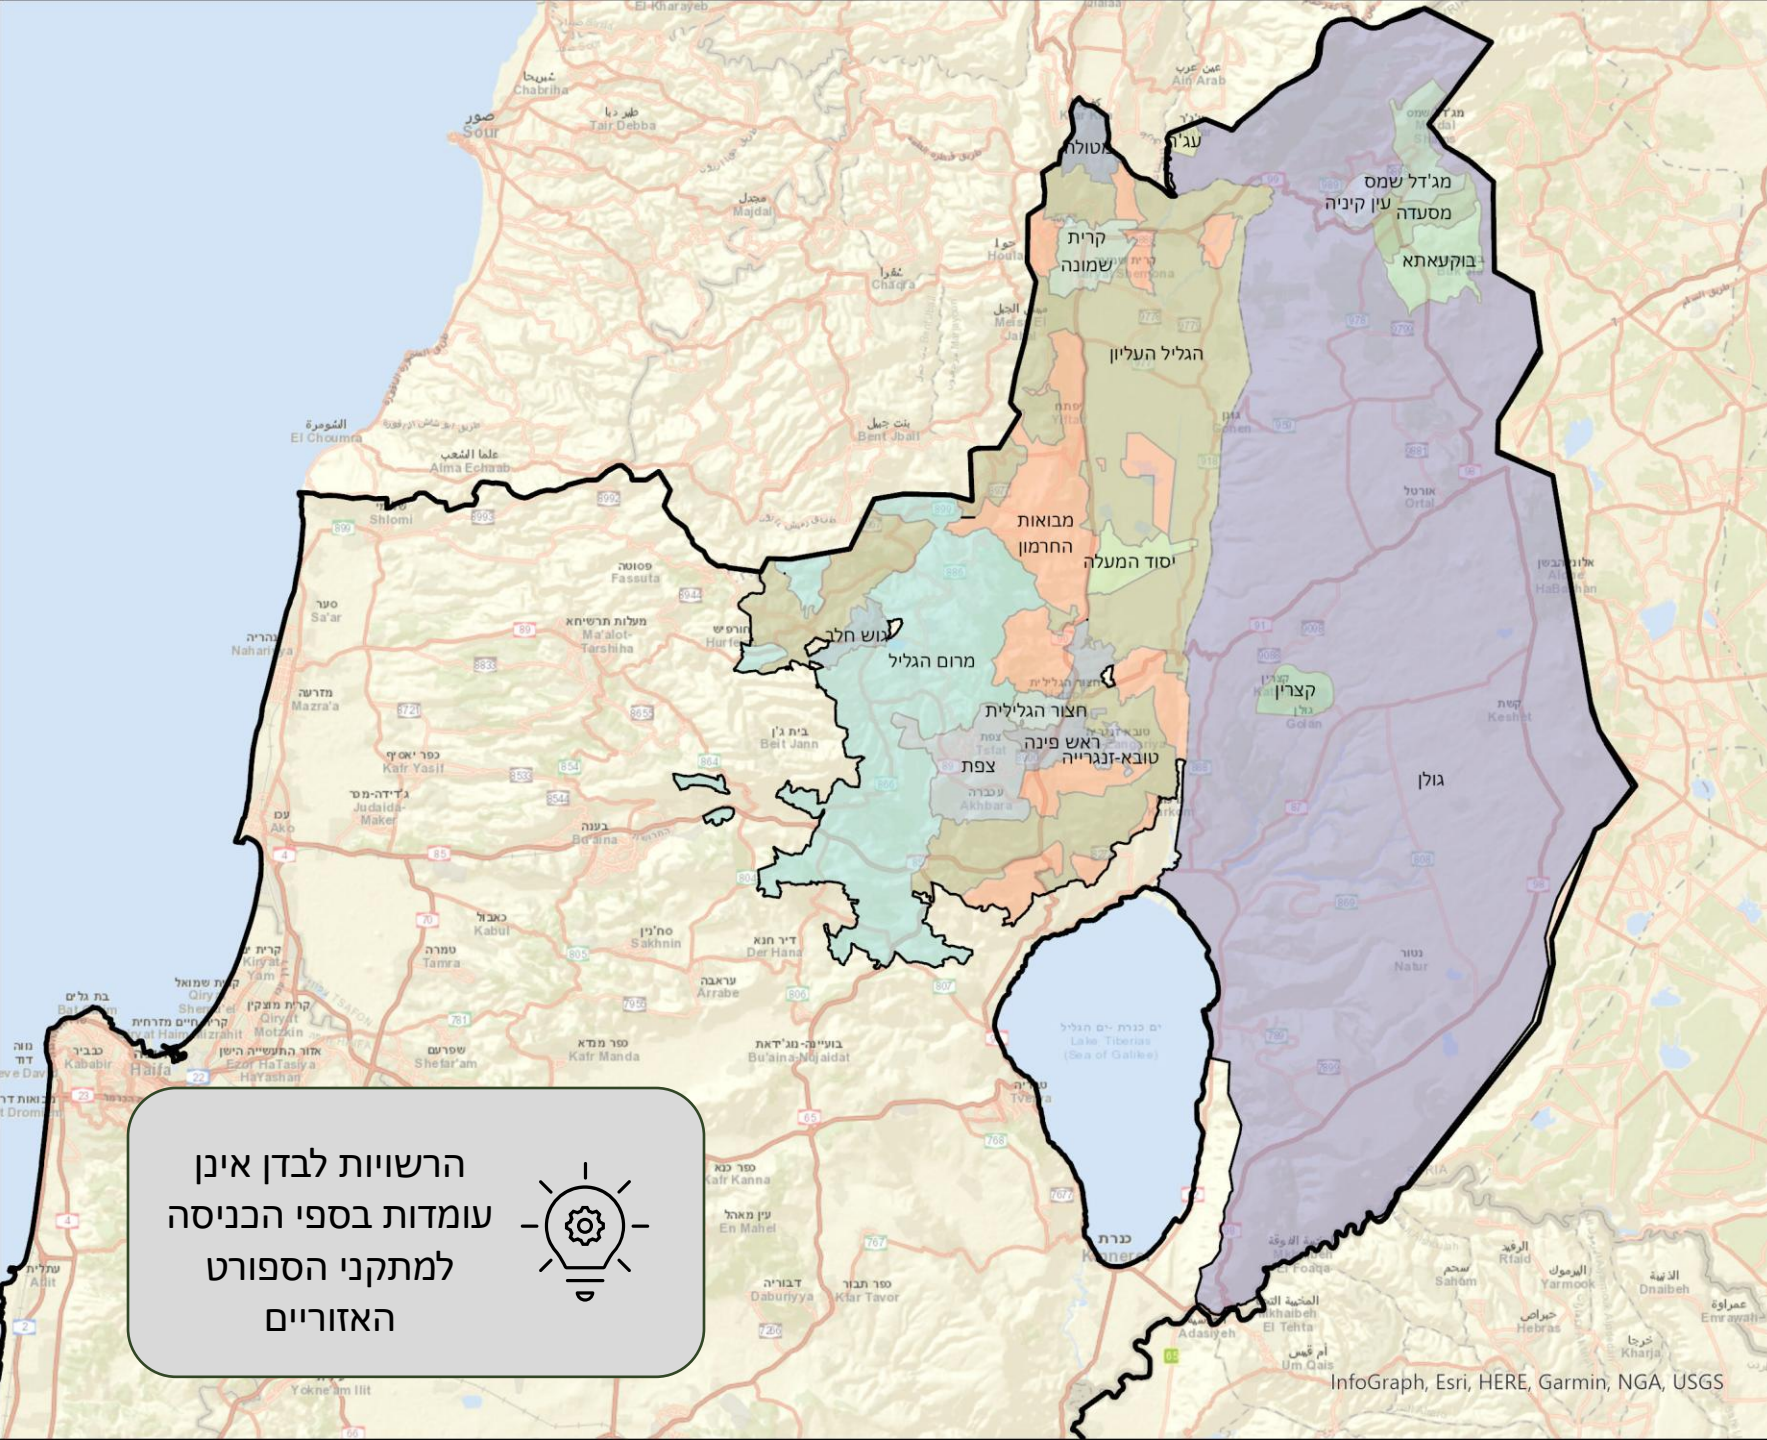

אצטדיון קטן ליישוב של 50,000-150,000 תושבים אצטדיון גדול ליישוב מעל 150,000 תושבים

מרחבים תפקודיים

רשויות מוניציפאליות

		
הגליל העליון 22,700 תושבים	ק. שמונה 25,700 תושבים	צפת 42,000 תושבים
		
מבואות החרמון 8,900 תושבים	מרום הגליל 16,500 תושבים	גולן 21,600 תושבים
		
קצרין 9,200 תושבים	חצור הגלילית 11,400 תושבים	מגדל שמש 11,800 תושבים
		
מסעדה 4,300 תושבים	בוקעתא 6,900 תושבים	טובא-זנגריה 7,300 תושבים
		
עג'ר 2,800 תושבים	ראש פינה 3,200 תושבים	ג'ש 3,400 תושבים
		
יסוד המעלה 1,800 תושבים	מטולה 2,200 תושבים	עין קיניא 2,500 תושבים