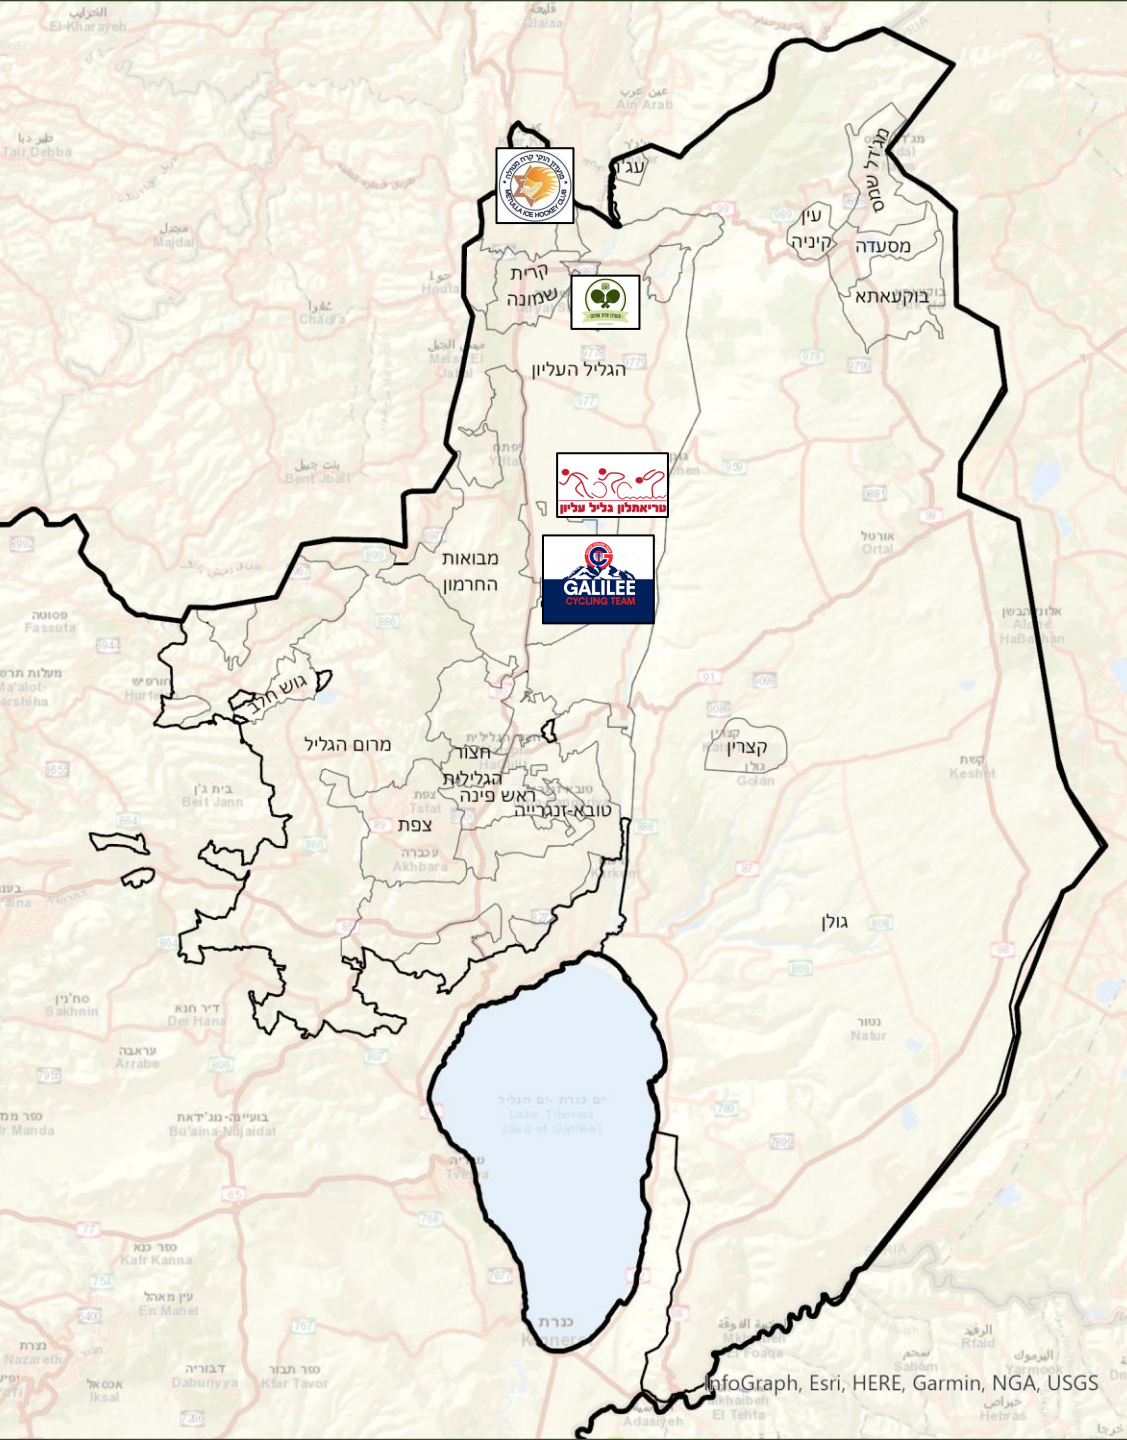

נוספים

אופניים - Galilee Cycling Team - GCT

מנהל: רגב פרץ

מרחב: עמק החולה, הרי נפתלי והגליל

המערבי, סובב כנרת, רמת הגולן והחרמון

טריאתלון – מועדון טריאתלון גליל עליון

מנהל: יואב ביטון

טניס שולחן - הפועל מבואות החרמון

מנהל: שחר גילעד

אולם הבית: אולם דורית – שאר ישוב

הוקי קרח - מועדון הוקי מטולה

מאמן: בוריס מנדל

אולם הבית: מרכז קנדה

תארים: אליפות ישראל בליגת העל

1998/1999 + 2010/2011

רוגבי - הפועל גליל עליון

מנהל: יניב גרטי

מגרש הבית: כרע ללא מגרש