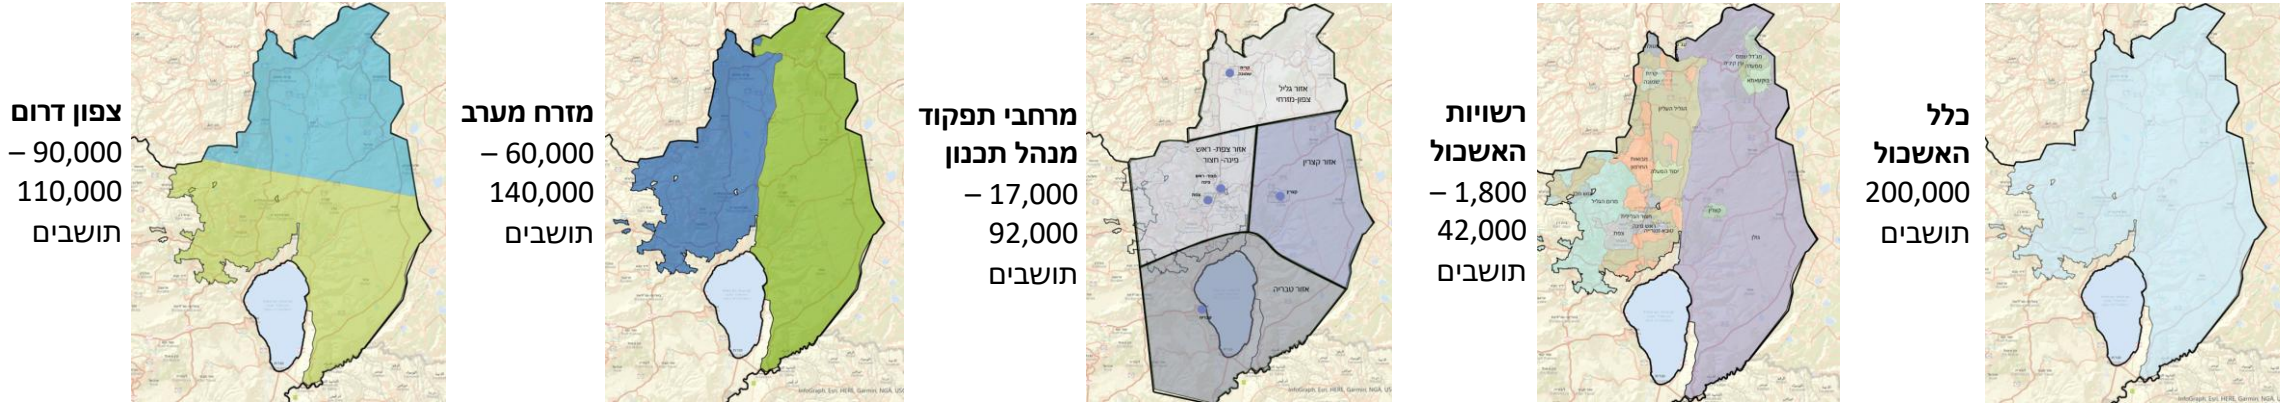

סיכום

ניתן להסתכל על האשכול במספר דרכים המייצרות מרחבים תפקודיים שונים עם כמות תושבים משתנה.

ארנה

1. דוגמאות לארנה מהארץ:
2. חיפה (היכל הספורט רוממה, 5,000 מושבים) – 330,000 תושבים
   - תל אביב (היכל מנורה, 10,000 מושבים) – 580,000 תושבים

סף כניסה ייכלל במכסות הכלל-עירוניות בים* בערים הגדולות

בריכה אולימפית

- סף הכניסה מתייחס לבריכה בכלל ללא הגדרה של גודל (אולימפית / חצי אולימפית)

אצטדיון אתלטיקה קלה

סף כניסה מתקן אחד ליישוב מעל 250,000 תושבים

אצטדיון כדורגל

סף כניסה אצטדיון קטן ליישוב של 50,000-150,000 תושבים אצטדיון גדול ליישוב מעל 150,000 תושבים