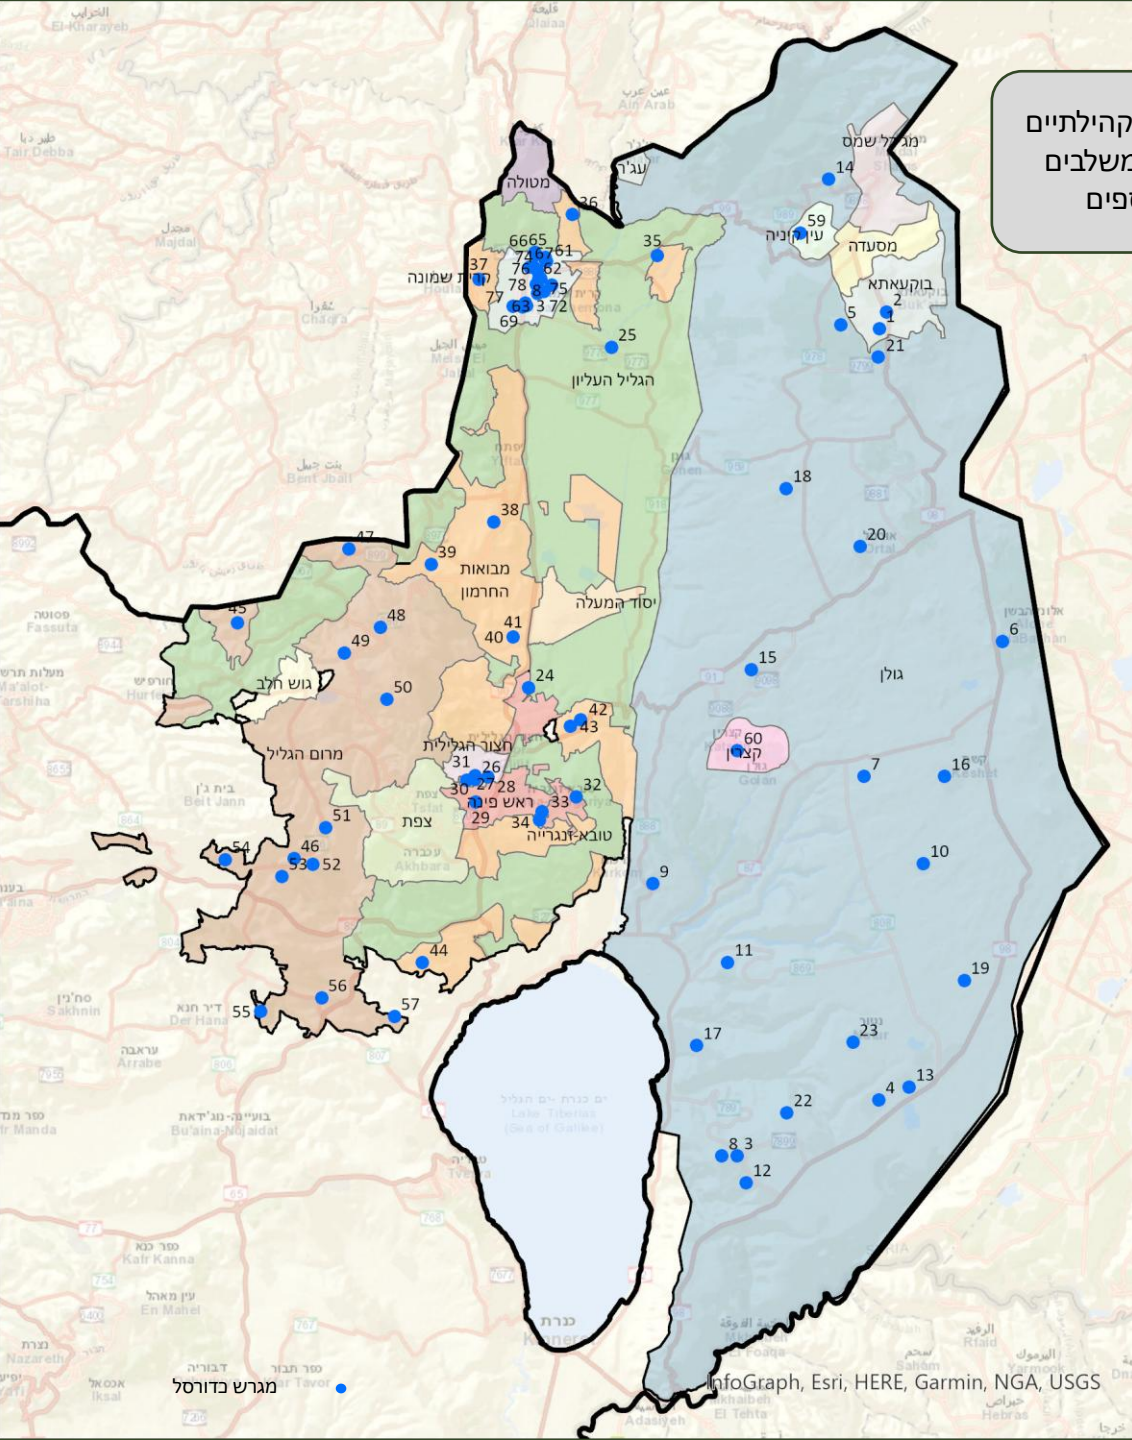

מגרשי כדורסל

יש ריבוי מגרשי כדורסל קהילתיים
בפריסה רחבה, רובם משלבים
שימושי ספורט נוספים

1. מגרש משולב, בוקעתא
2. מגרש משולב מכוסה, בוקעתא
3. מגרש כדורסל, בני יהודה
4. מגרש כדורסל, אבני איתן
5. מגרש כדורסל, אודם
6. מגרש כדורסל, אלוני הבשן
7. מגרש כדורסל, אני עם
8. מגרש כדורסל, גבעת יואב
9. מגרש כדורסל, חד נס
10. מגרש כדורסל, יונתן
11. מגרש כדורסל, מעלה גמלא
12. מגרש כדורסל, נאות גולן
13. מגרש כדורסל, נוב
14. מגרש כדורסל, נווה אטיב
15. מגרש כדורסל, קדמת צבי
16. מגרש כדורסל, קשת
17. מגרש כדורסל, רמות
18. מגרש כדורסל, שעל
19. מגרש כדורסל, חספין
20. מגרש כדורסל, אורטל
21. מגרש כדורסל, אל-רום
22. מגרש כדורסל, גשור
23. מגרש כדורסל, נטור
24. אולם ספורט, אילת השחר
25. מגרש משולב, שדה נחמיה
26. מגרש כדורסל שבת סופר, חצור הגלילית
27. מגרש כדורסל מעלה גאולים, חצור הגלילית

28. מגרש כדורסל בצמוד לבריכה, חצור הגלילית
29. מגרש כדורסל מקורה, חצור הגלילית
30. מגרש בוי"ס חוני המעגל, חצור הגלילית
31. מתקן רב תכליתי – כולל כדורסל, חצור הגלילית
32. מגרש, טובא זנגריה
33. מגרש, טובא זנגריה
34. מגרש, טובא זנגריה
35. מגרש משולב, שאר ישוב
36. מגרש משולב, כפר יובל
37. מגרש כדורסל משולב, מושב מרגליות
38. מגרש כדורסל משולב, רמות נפתלי
39. מגרש כדורסל משולב, דישון
40. מגרש כדורסל משולב, שדה אליעזר
41. מגרש משולב מיני פיץ, שעה אליעזר
42. מגרש כדורסל משולב משמר חדש, משמר הירדן
43. מגרש כדורסל משולב משמר ישן, משמר הירדן
44. מגרש, כחל
45. מגרש משולב מקורה, זובב
46. מגרש משולב, מושב שפר
47. מגרש משולב, אביבים
48. מגרש מקורה, ריחאניה
49. מגרש משולב, כרם בן זמרה
50. מגרש משולב, דלתון
51. מגרש משולב, כפר שמא
52. מגרש משולב, אמירים
53. מגרש משולב, פרוד
54. מגרש משולב מקורה, עין אל אסד

מגרש משולב - מגרש כדורסל ושני מגרשי כדורסל ניצבים, מידות כוללות של 32x42 מ'.
מגרשים קהילתיים