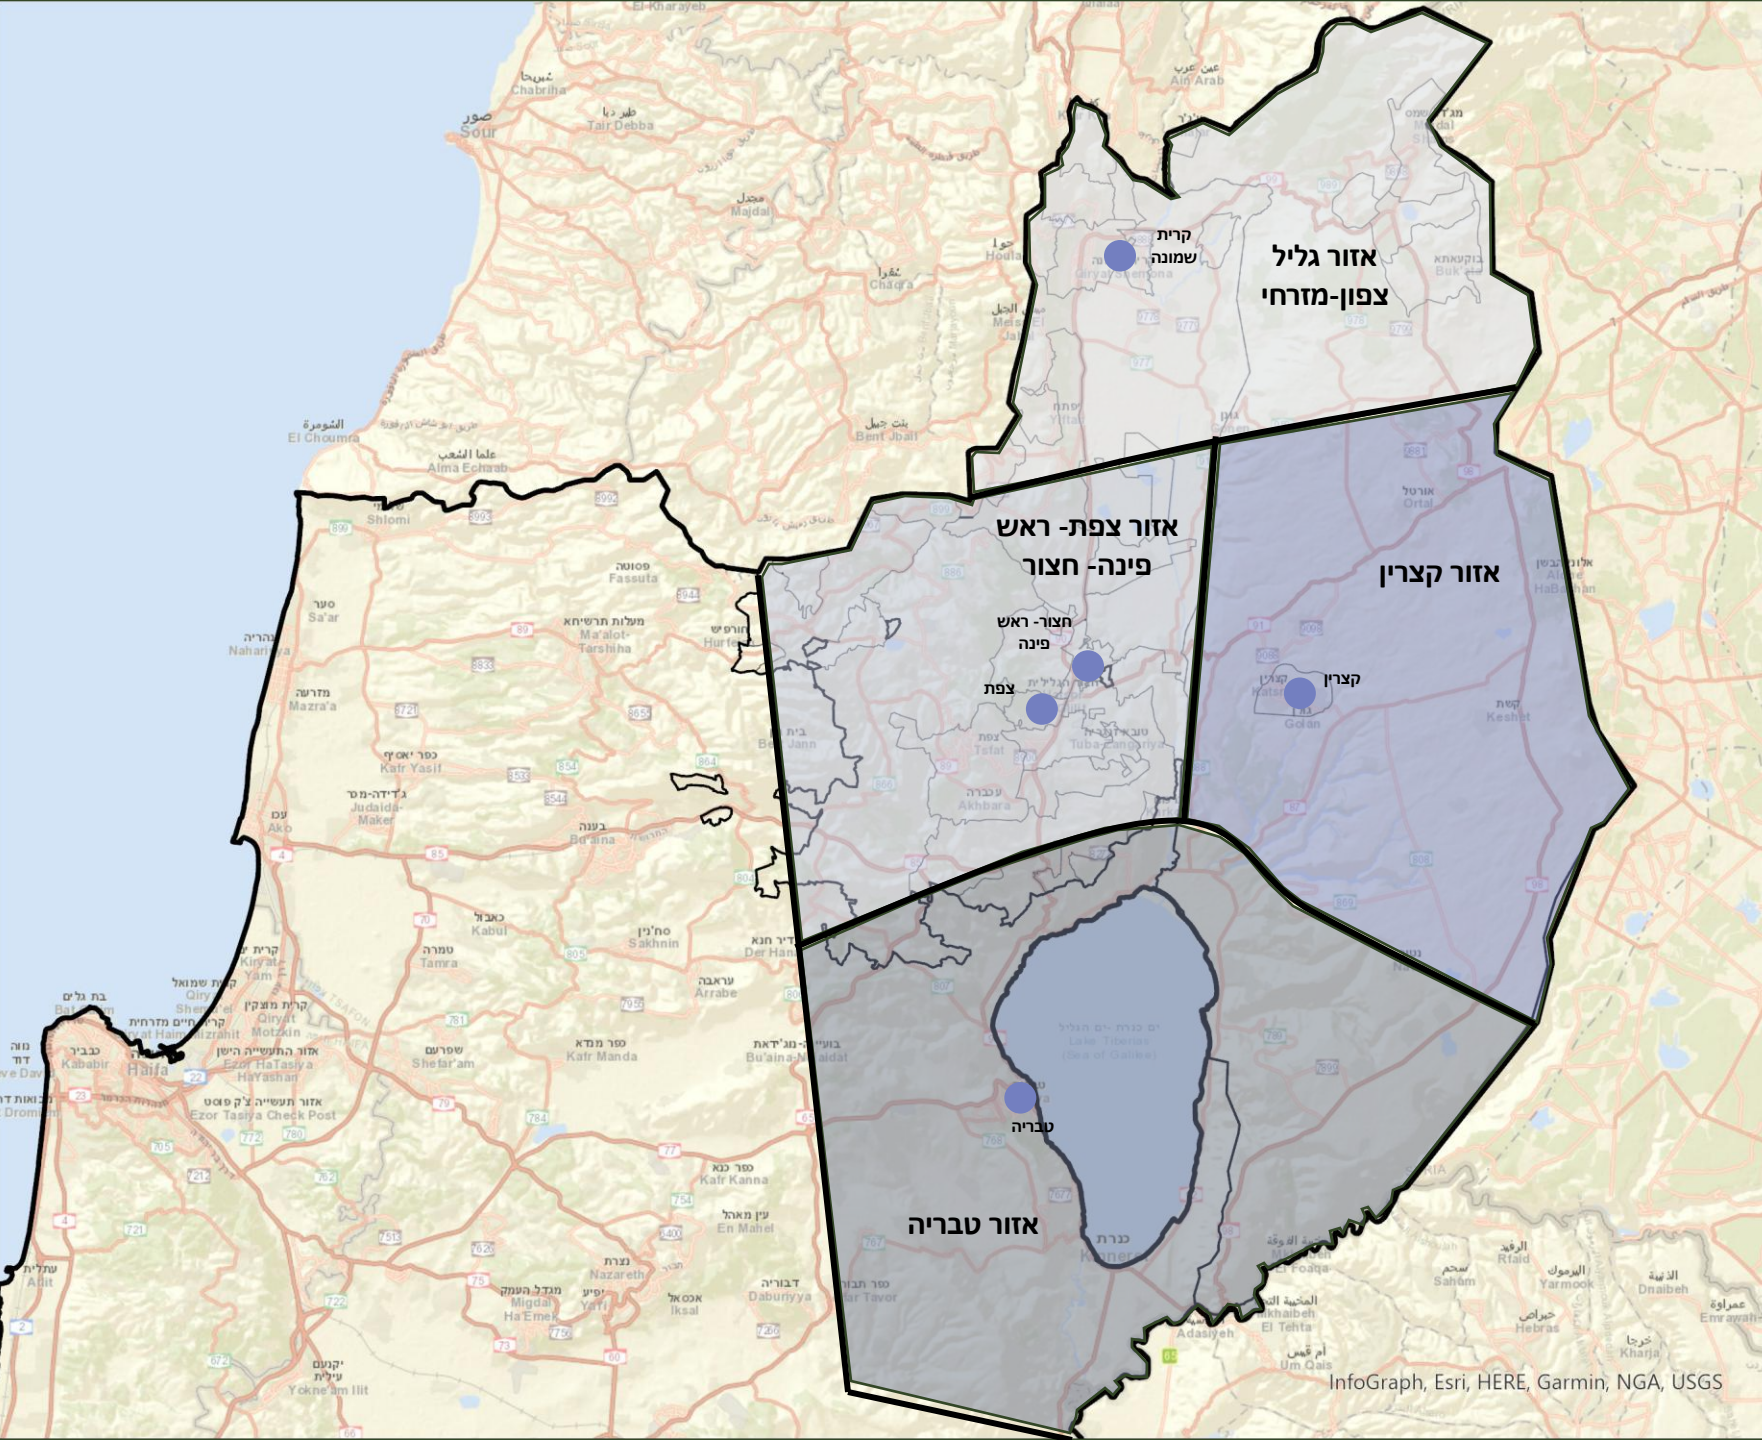

אזור צח"ר
כ-92,000 תושבים

אזור טבריה
כ-85,000 תושבים

InfoGraph, Esri, HERE, Garmin, NGA, USGS

מרחבים תפקודיים

גולן ואצבע הגליל

רמת הגולן
כ-60,000 תושבים

אצבע הגליל
כ-140,000 תושבים

מרחבים תפקודיים