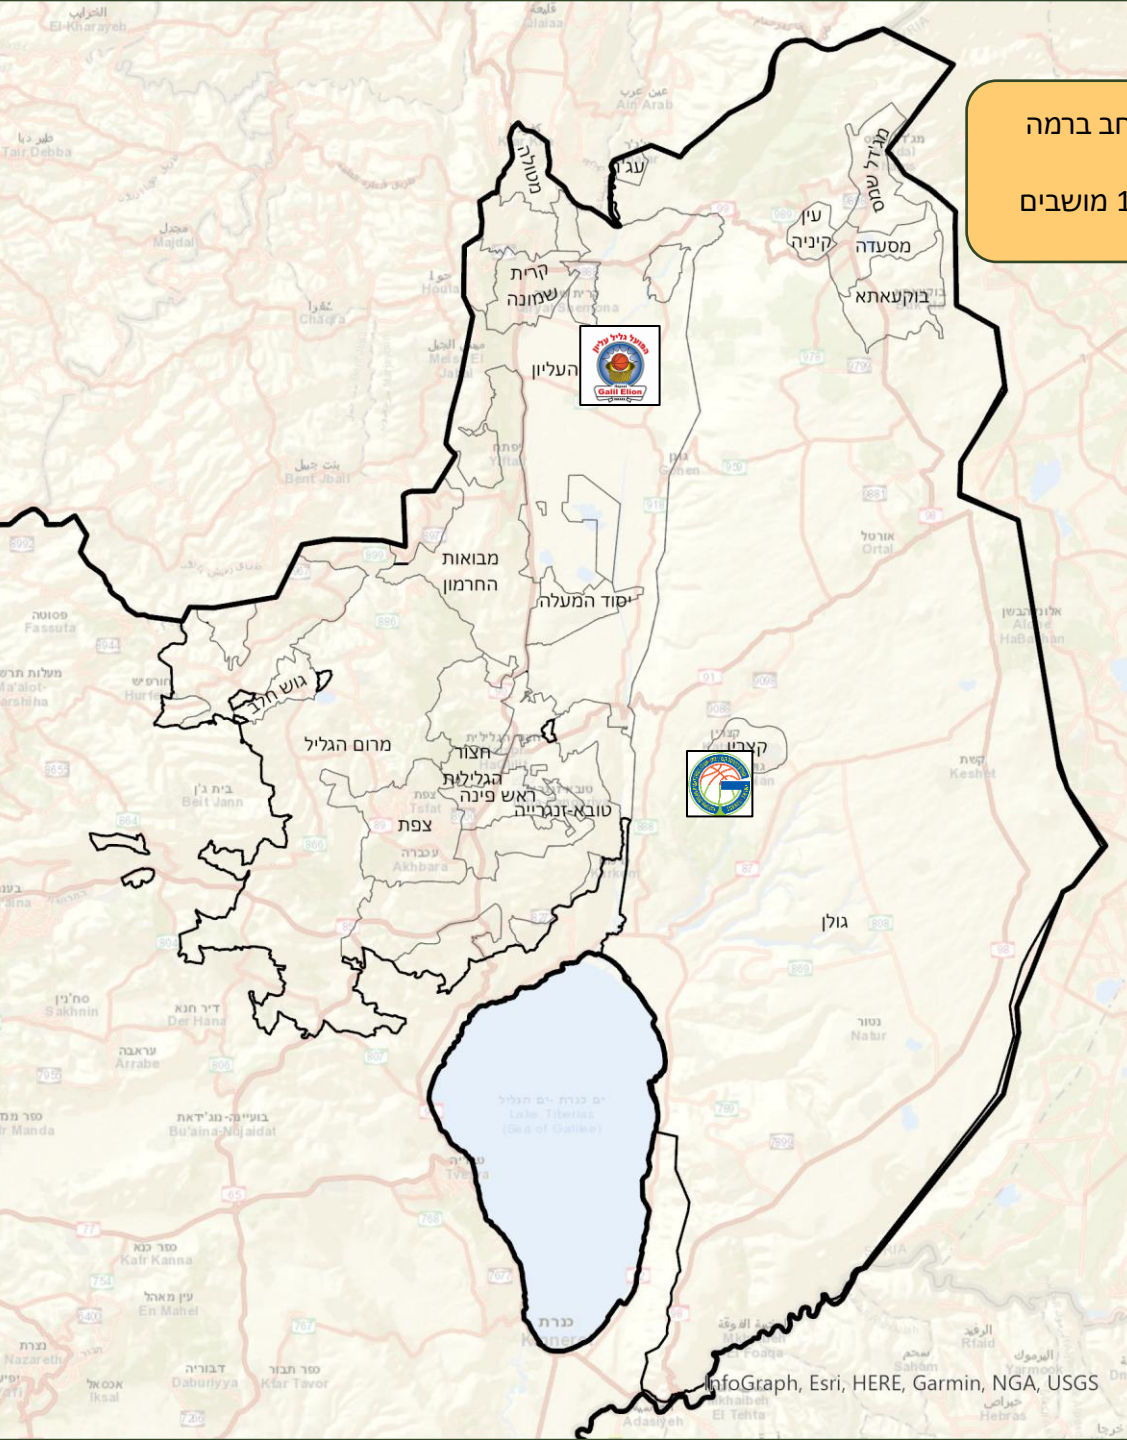

ישנה קבוצה אחת במרחב ברמה בינלאומית.
לקבוצה מתקן עם 1,500 מושבים בלבד.