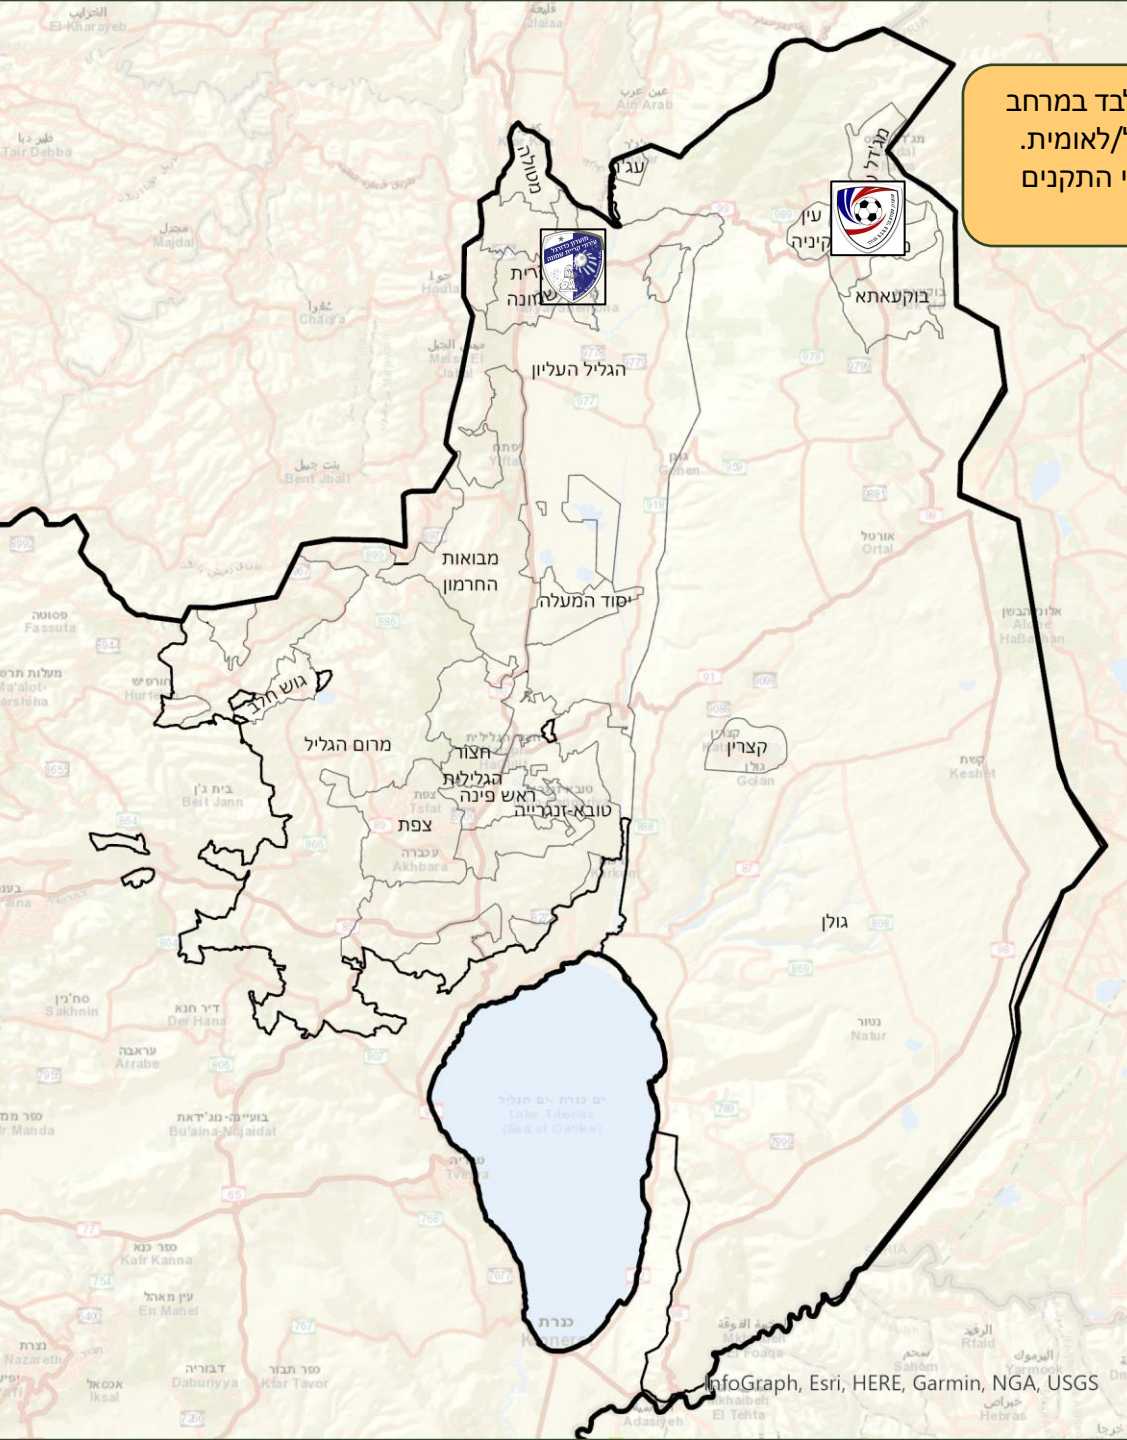

ישנה קבוצה אחת בלבד במרחב המשחקת בליגת על/לאומית. לקבוצה מתקן על פי התקנים הנדרשים.