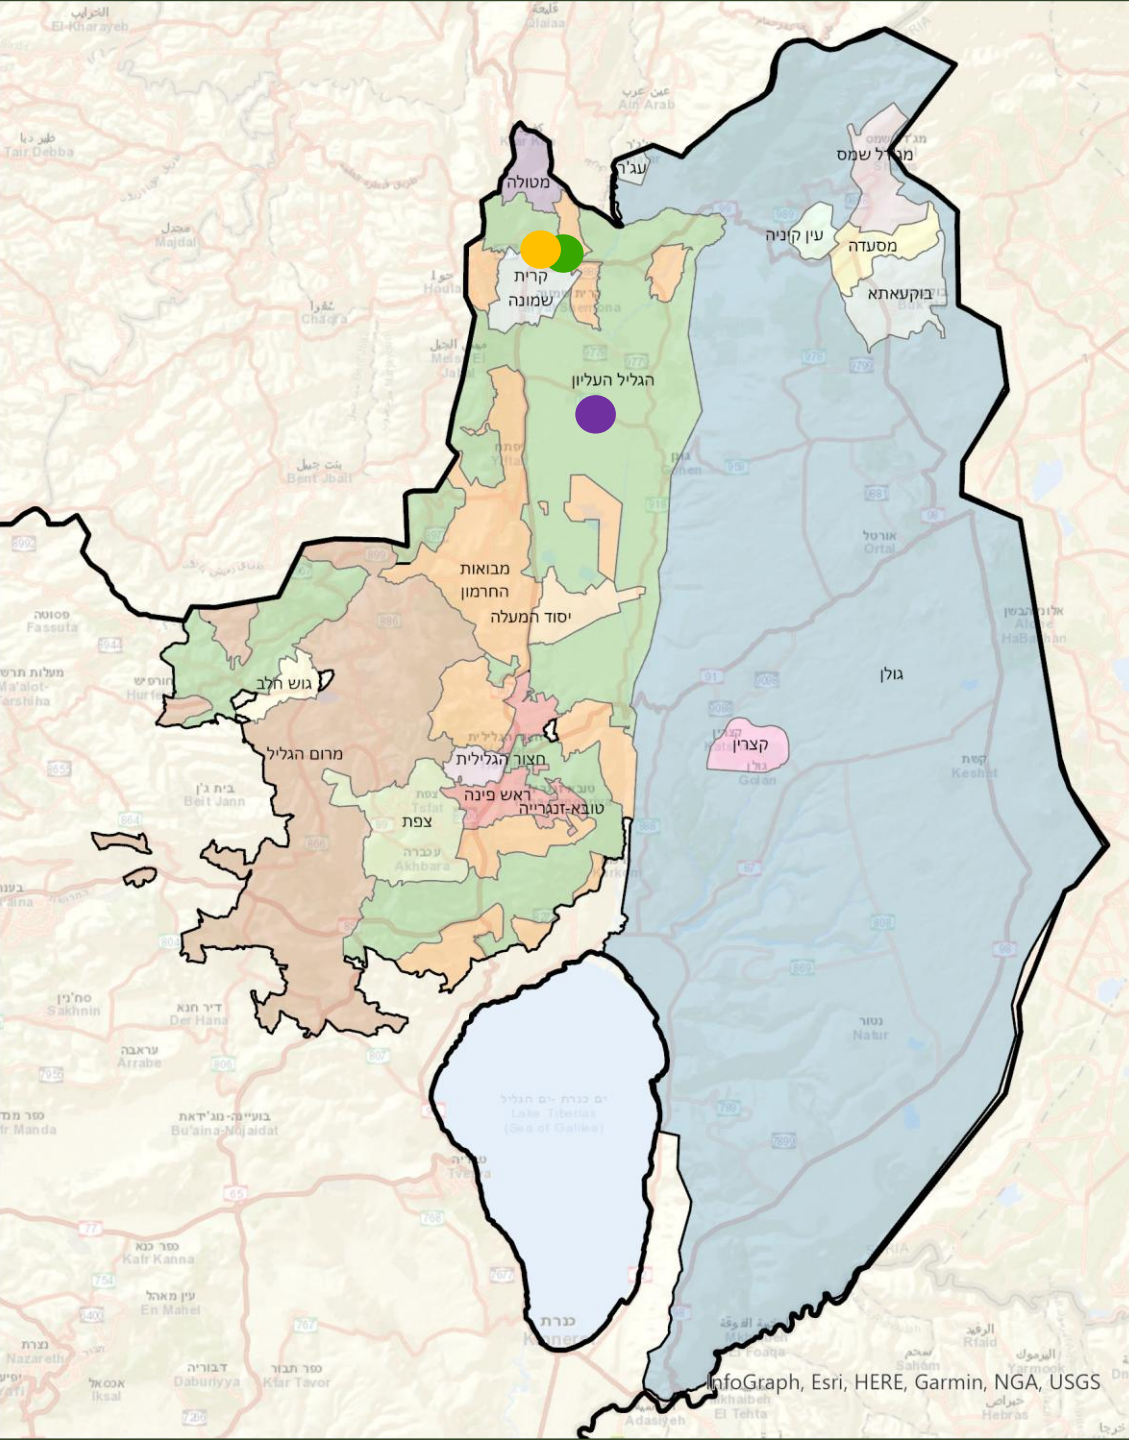

- מרבית המרכזים ממוקמים באזור ק. שמונה וניכר מחסור באזור הדרומי של האשכול.
- קיים מחסור בבריכה אולימפית תקנית באשכול.

מיפוי מועדונים וקבוצות תחרותיות

מרחב האשכול

מיפוי מועדוני הספורט במרחב

המיפוי להלן התמקד בכלל קבוצות הספורט באשכול גליל מזרחי בתחומים הבאים: