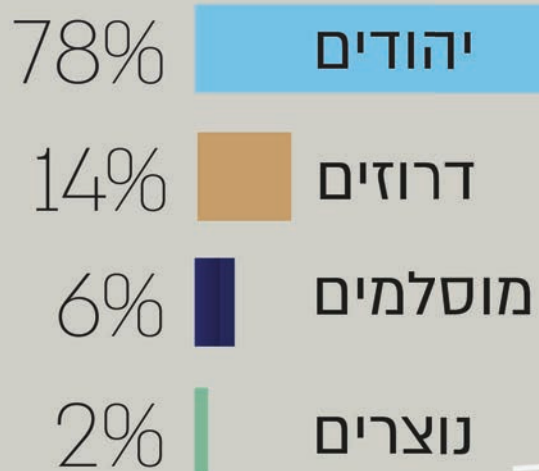

תקווה ישראלית

הצגה לבית הנשיא

12.01.2020

השונות במרחב

מפת האשכול

תקווה ישראלית | הצגה לבית הנשיא

111
יישובים

180,000
תושבים

אשכול גליל מזרחי

תקווה ישראלית | הצגה לבית הנשיא

2
ערים

4
מועצות
אזוריות

12
מועצות
מקומיות

תקווה ישראלית | הצגה לבית הנשיא

דתות

מדד סוציו אקונומי

7-8
9%

5-6
47%

1-4
44%

מנהיגות אזודית מקדמת שותפות

תקווה ישראלית | הצגה לבית הנשיא

חיבור בין מגוון הקהילות במרחב לטובת קידום
שוויון הזדמנויות וצמצום פערים

ויסאם פאיז עומר - ראש רשות מוביל, מ.מ טובא זנגריה
נועה טרץ - מובילת תקווה ישראלית, אשכול גליל מזרחי
צורי אלדייק - מוביל שותף, מ.מ טובא זנגריה

שירות למיקוד

תקווה ישראלית | הצגה לבית הנשיא

שותפות גליליון

מנוע צמיחה אזורי בתחום החינוך
המדעי-טכנולוגי ליצירת שוויון הזדמנויות
לקידום דור העתיד במרחב האשכול

עבודות גמר גליליון

מטרה

צמצום פערים וקידום שוויון הזדמנויות
לתלמידים לא יהודים, במערכת החינוך