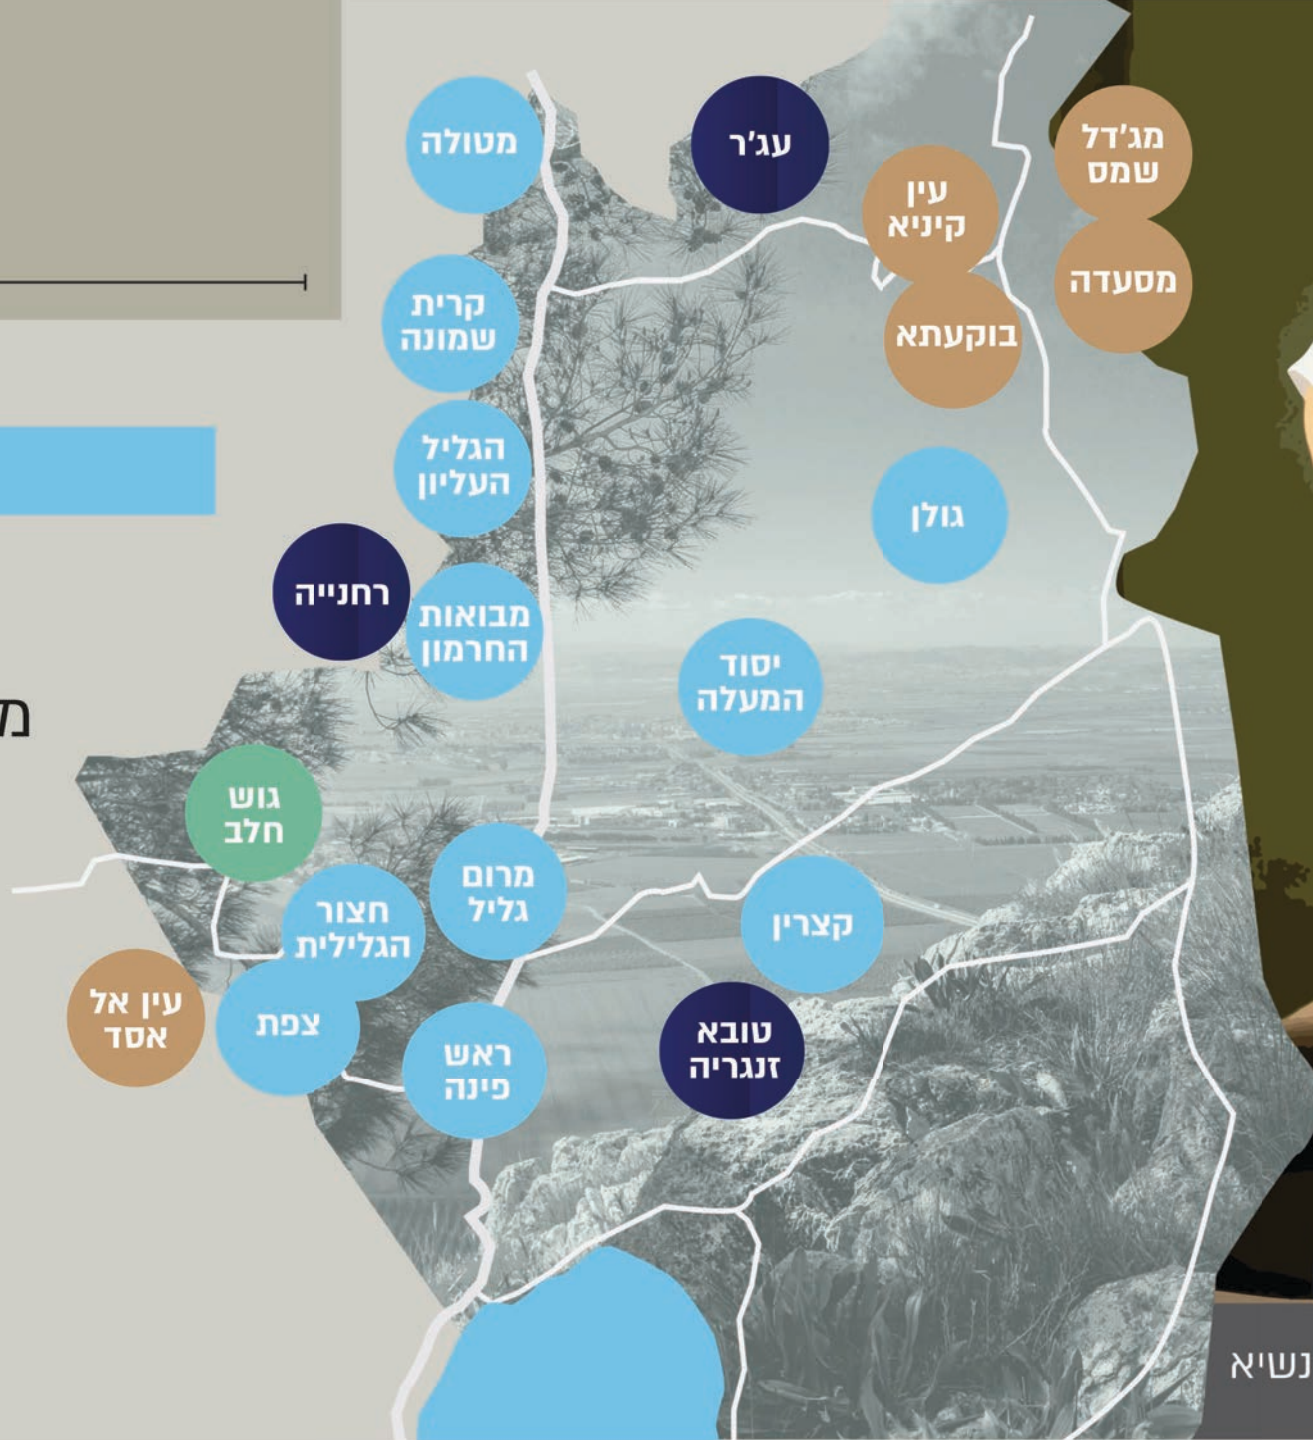

תקווה ישראלית

הצגה לבית הנשיא

12.01.2020

השונות במרחב

מפת האשכול

תקווה ישראלית | הצגה לבית הנשיא

111
יישובים

180,000
תושבים

אשכול גליל מזרחי

תקווה ישראלית | הצגה לבית הנשיא

2
ערים

4
מועצות
אזוריות

12
מועצות
מקומיות

תקווה ישראלית | הצגה לבית הנשיא

דתות

מדד סוציו אקונומי

7-8
9%

5-6
47%

1-4
44%

מנהיגות אזודית מקדמת שותפות

תקווה ישראלית | הצגה לבית הנשיא

חיבור בין מגוון הקהילות במרחב לטובת קידום
שוויון הזדמנויות וצמצום פערים

ויסאם פאיז עומר - ראש רשות מוביל, מ.מ טובא זנגריה
נועה טרץ - מובילת תקווה ישראלית, אשכול גליל מזרחי
צורי אלדייק - מוביל שותף, מ.מ טובא זנגריה