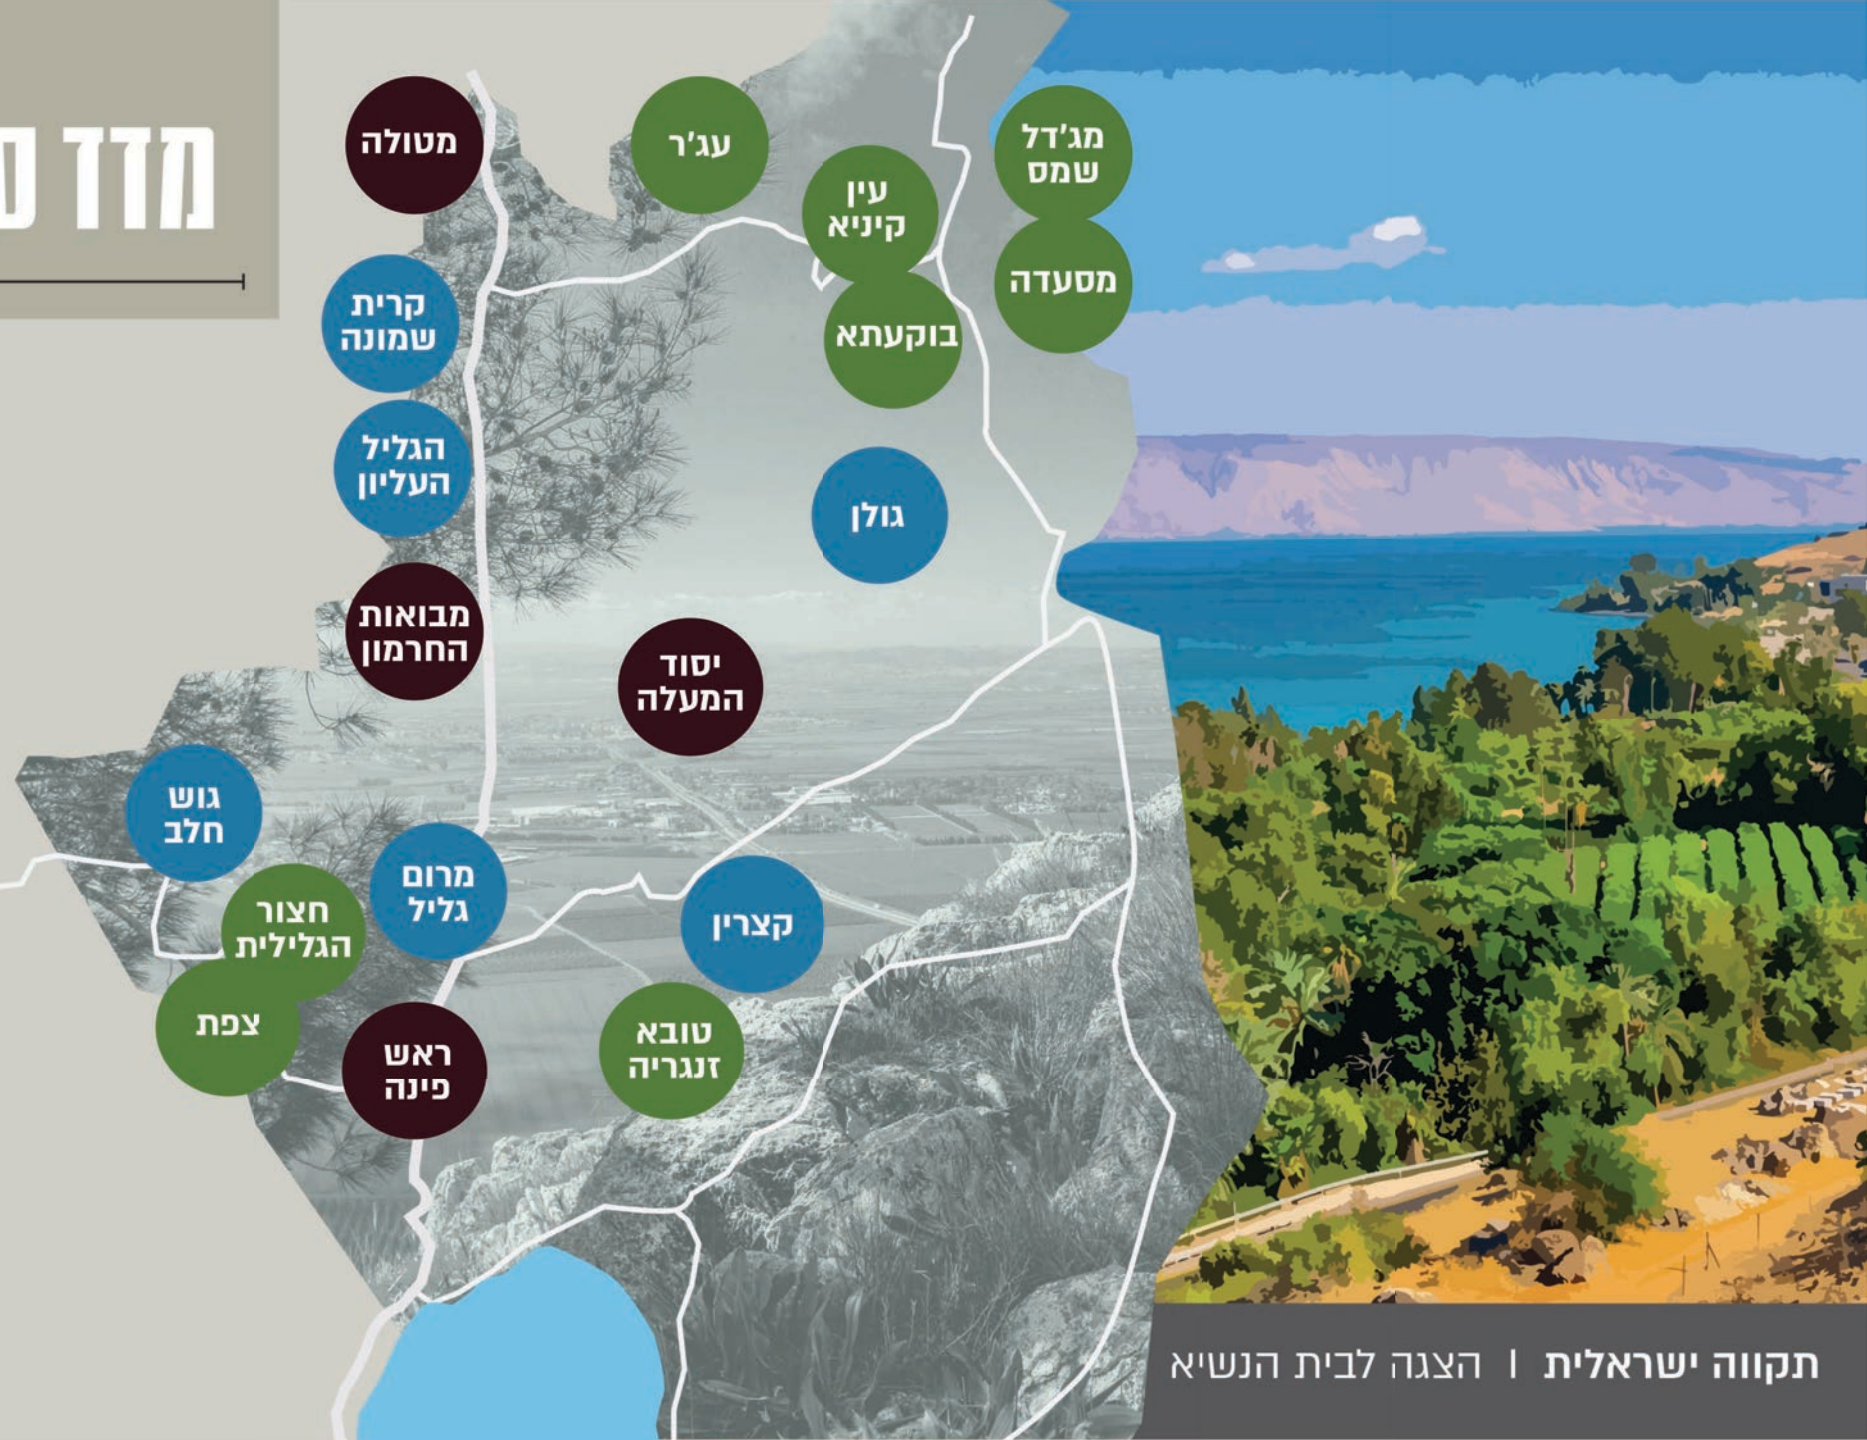

תקווה ישראלית

הצגה לבית הנשיא

12.01.2020

השונות במרחב

מפת האשכול

תקווה ישראלית | הצגה לבית הנשיא

111
יישובים

180,000
תושבים

אשכול גליל מזרחי

תקווה ישראלית | הצגה לבית הנשיא

2
ערים

4
מועצות
אזוריות

12
מועצות
מקומיות

תקווה ישראלית | הצגה לבית הנשיא

דתות

מדד סוציו אקונומי

7-8
9%

5-6
47%

1-4
44%

מנהיגות אזודית מקדמת שותפות

תקווה ישראלית | הצגה לבית הנשיא

חיבור בין מגוון הקהילות במרחב לטובת קידום
שוויון הזדמנויות וצמצום פערים

ויסאם פאיז עומר - ראש רשות מוביל, מ.מ טובא זנגריה
נועה טרץ - מובילת תקווה ישראלית, אשכול גליל מזרחי
צורי אלדייק - מוביל שותף, מ.מ טובא זנגריה