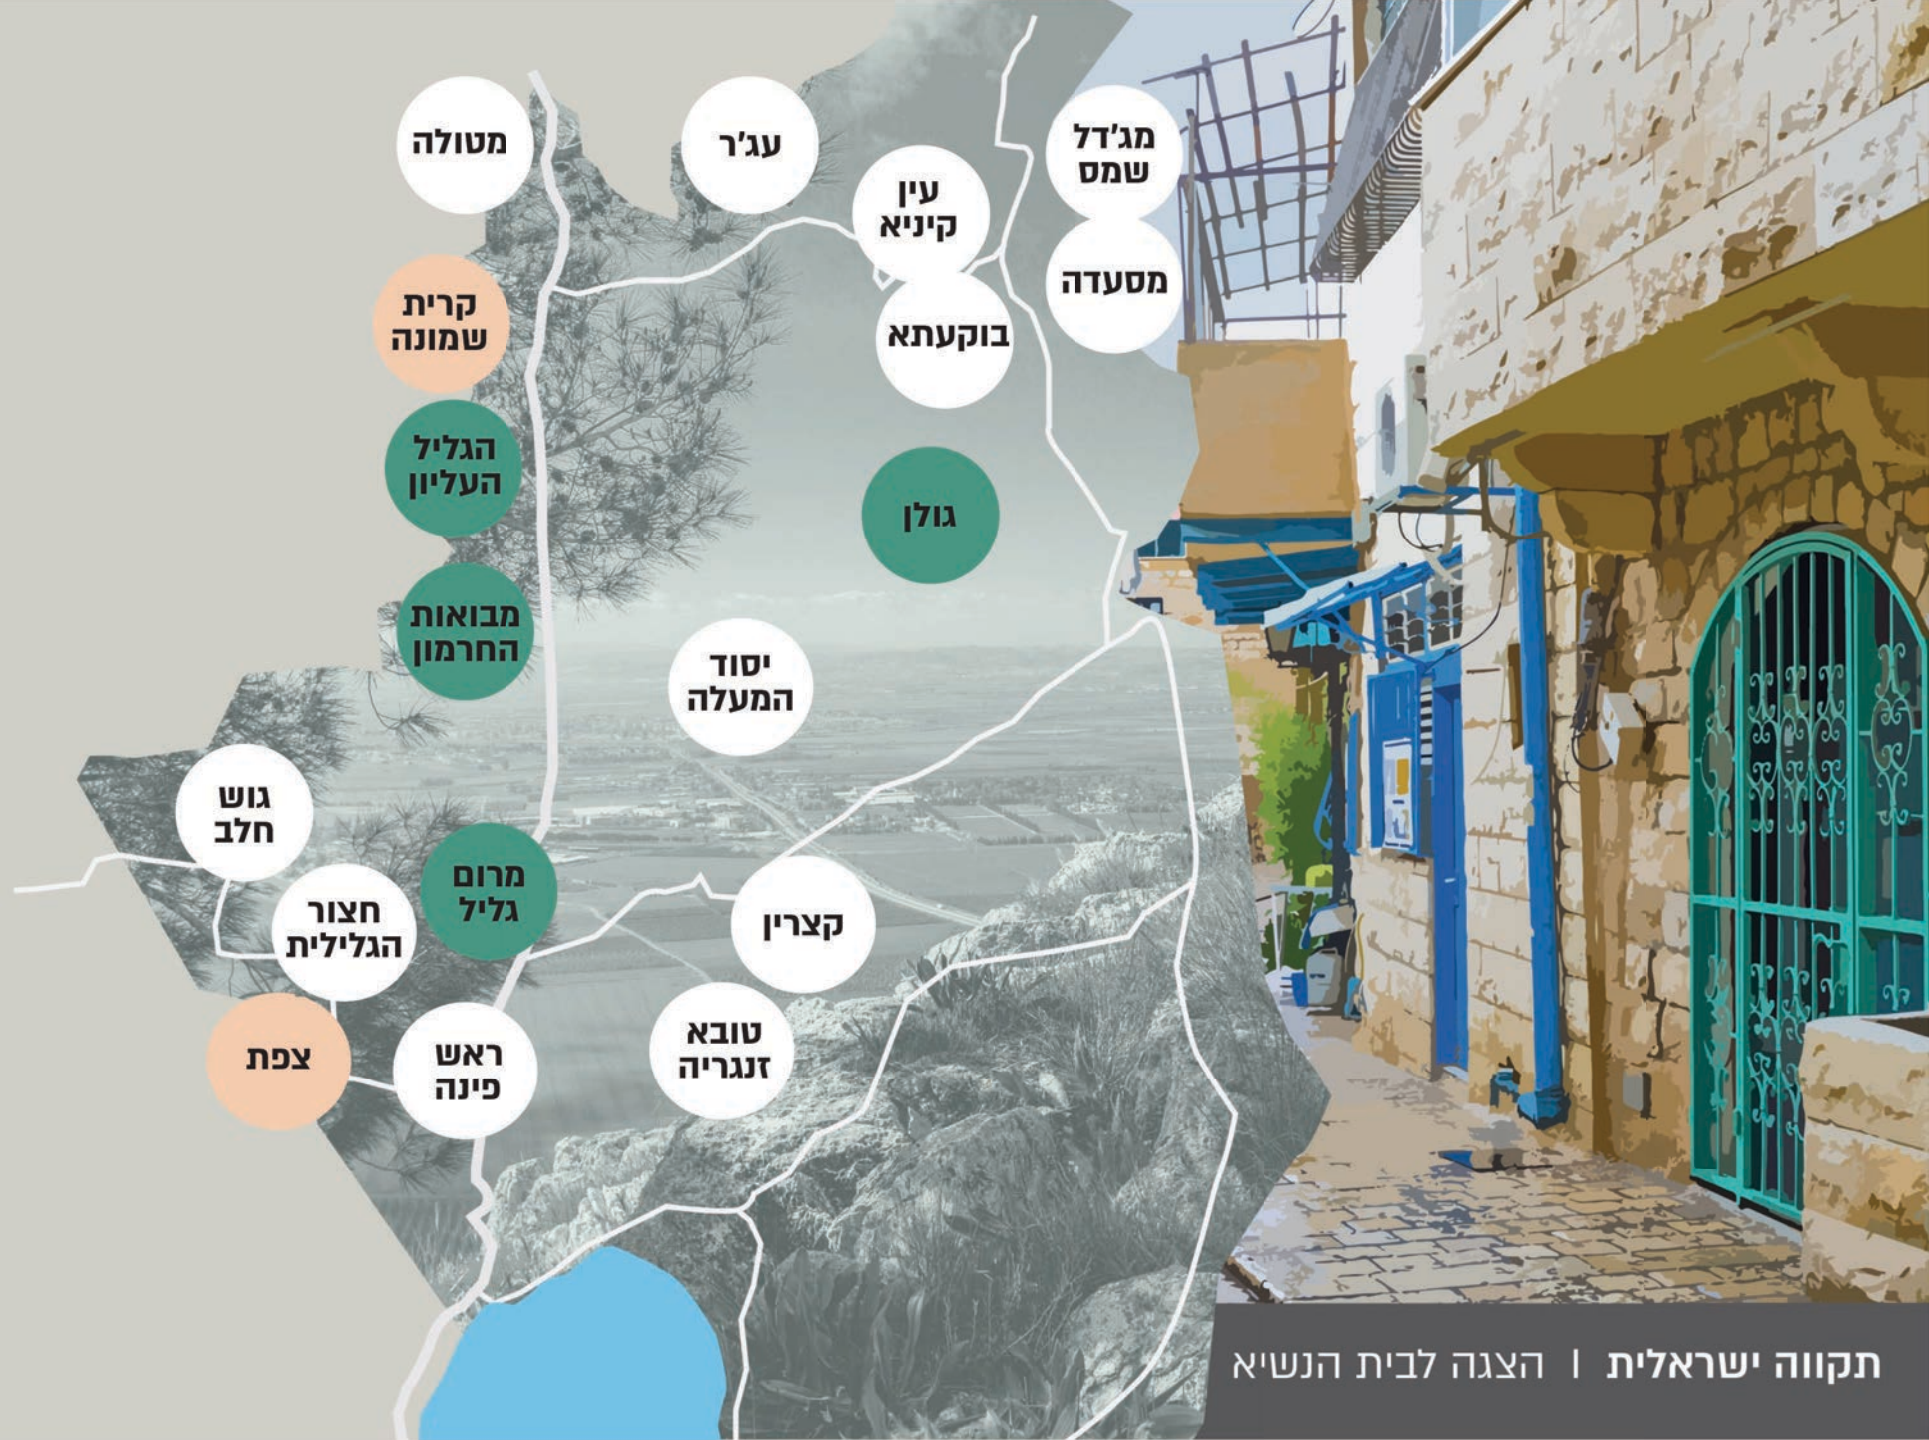

תקווה ישראלית

הצגה לבית הנשיא

12.01.2020

השונות במרחב

מפת האשכול

תקווה ישראלית | הצגה לבית הנשיא

111
יישובים

180,000
תושבים

אשכול גליל מזרחי

תקווה ישראלית | הצגה לבית הנשיא

2
ערים

4
מועצות
אזוריות

12
מועצות
מקומיות

תקווה ישראלית | הצגה לבית הנשיא

דתות

מדד סוציו אקונומי

7-8
9%

5-6
47%

1-4
44%

מנהיגות אזודית מקדמת שותפות

תקווה ישראלית | הצגה לבית הנשיא

חיבור בין מגוון הקהילות במרחב לטובת קידום
שוויון הזדמנויות וצמצום פערים

ויסאם פאיז עומר - ראש רשות מוביל, מ.מ טובא זנגריה
נועה טרץ - מובילת תקווה ישראלית, אשכול גליל מזרחי
צורי אלדייק - מוביל שותף, מ.מ טובא זנגריה